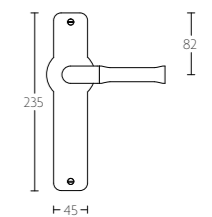

DEURBESLAG | DOOR FITTINGS

EV100P210

massieve deurkruk vast-draaibaar, ongeveerd op schild | solid unsprung lever handle attached to plate

mat zwart
satin black

PVD mat goud
PVD satin gold

EV100P210SFC

EV100P210N*