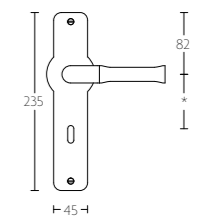

DEURBESLAG | DOOR FITTINGS

EV100P210

massieve deurkruk vast-draaibaar, ongeveerd op schild | solid unsprung lever handle attached to plate

mat zwart
satin black

PVD mat goud
PVD satin gold

EV100P210SFC

EV100P210N*