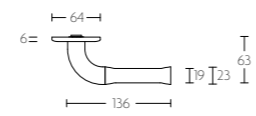

EV100/64

massieve deurkruk vast-draaibaar, dubbel geveerd op rozet | solid double sprung lever handle attached to rose

mat zwart
satin black

PVD mat goud
PVD satin gold

EV100/64

gepolijst roestvast staal/mat zwart
polished stainless steel/satin black