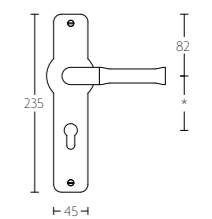

DEURBESLAG | DOOR FITTINGS

EV100P210

massieve deurkruk vast-draaibaar, ongeveerd op schild | solid unsprung lever handle attached to plate

mat zwart
satin black

PVD mat goud
PVD satin gold

EV100P210SFC

EV100P210N*