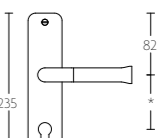

EV101P211IN*