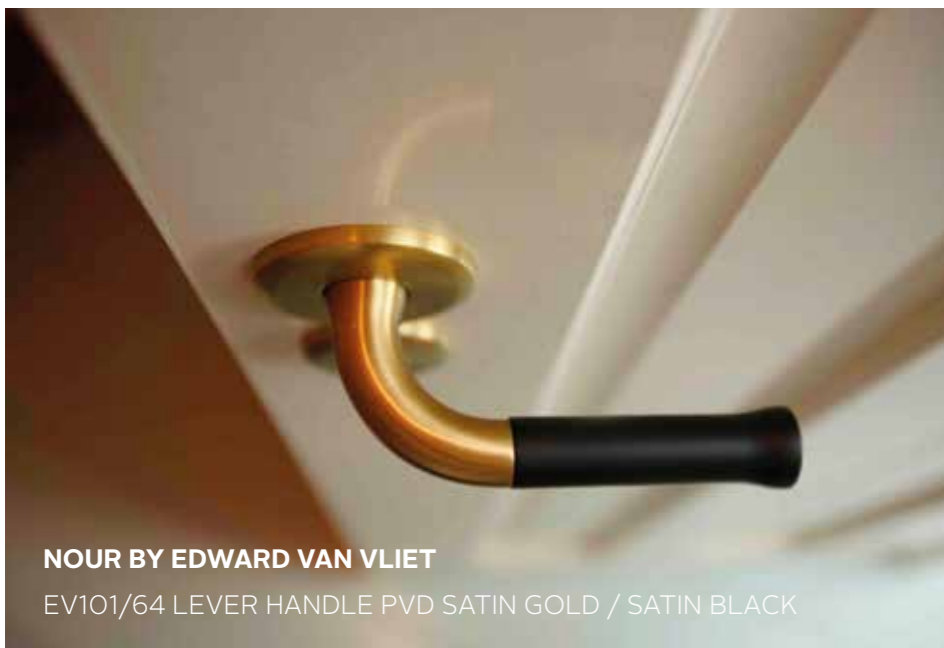

NOUR BY EDWARD VAN VLIET
EV101/64 LEVER HANDLE PVD SATIN GOLD / SATIN BLACK