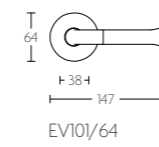

NOUR BY EDWARD VAN VLIET

DEURBESLAG | DOOR FITTINGS

EV101/64

massieve deurkruk vast-draaibaar, dubbel geveerd op rozet | solid double sprung lever handle attached to rose

NOUR BY EDWARD VAN VLIET

DEURBESLAG | DOOR FITTINGS

EV101P211

massieve deurkruk vast-draaibaar, ongeveerd op schild | solid unsprung lever handle attached to plate

EV101P211WC*

* afstand opgeven bij bestelling
* state distance on order