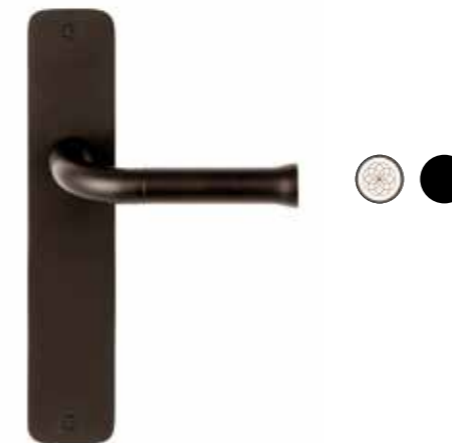

PVD mat goud/wit
PVD satin gold/satin white

EVB52

EVWC52

NOUR BY EDWARD VAN VLIET

DEURBESLAG | DOOR FITTINGS

EV101P211

massieve deurkruk vast-draaibaar, ongeveerd op schild | solid unsprung lever handle attached to plate

EV102/64

massieve deurkruk vast-draaibaar
ongeveer op rozet
ideale doormaat slot 60mm

solid unsprung lever handle
attached to rose
ideal backset lock 60mm

mat zwart
satin black

gepolijst roestvast staal
polished stainless steel