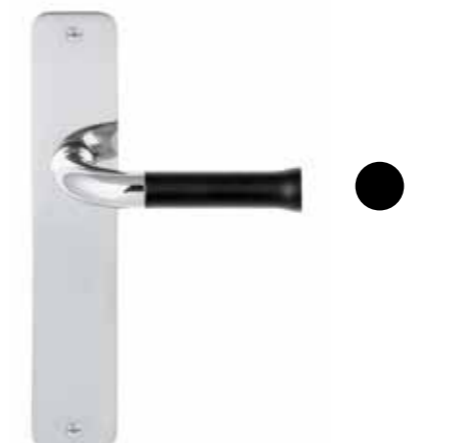

gepolijst roestvast staal/mat zwart
polished stainless steel/satin black