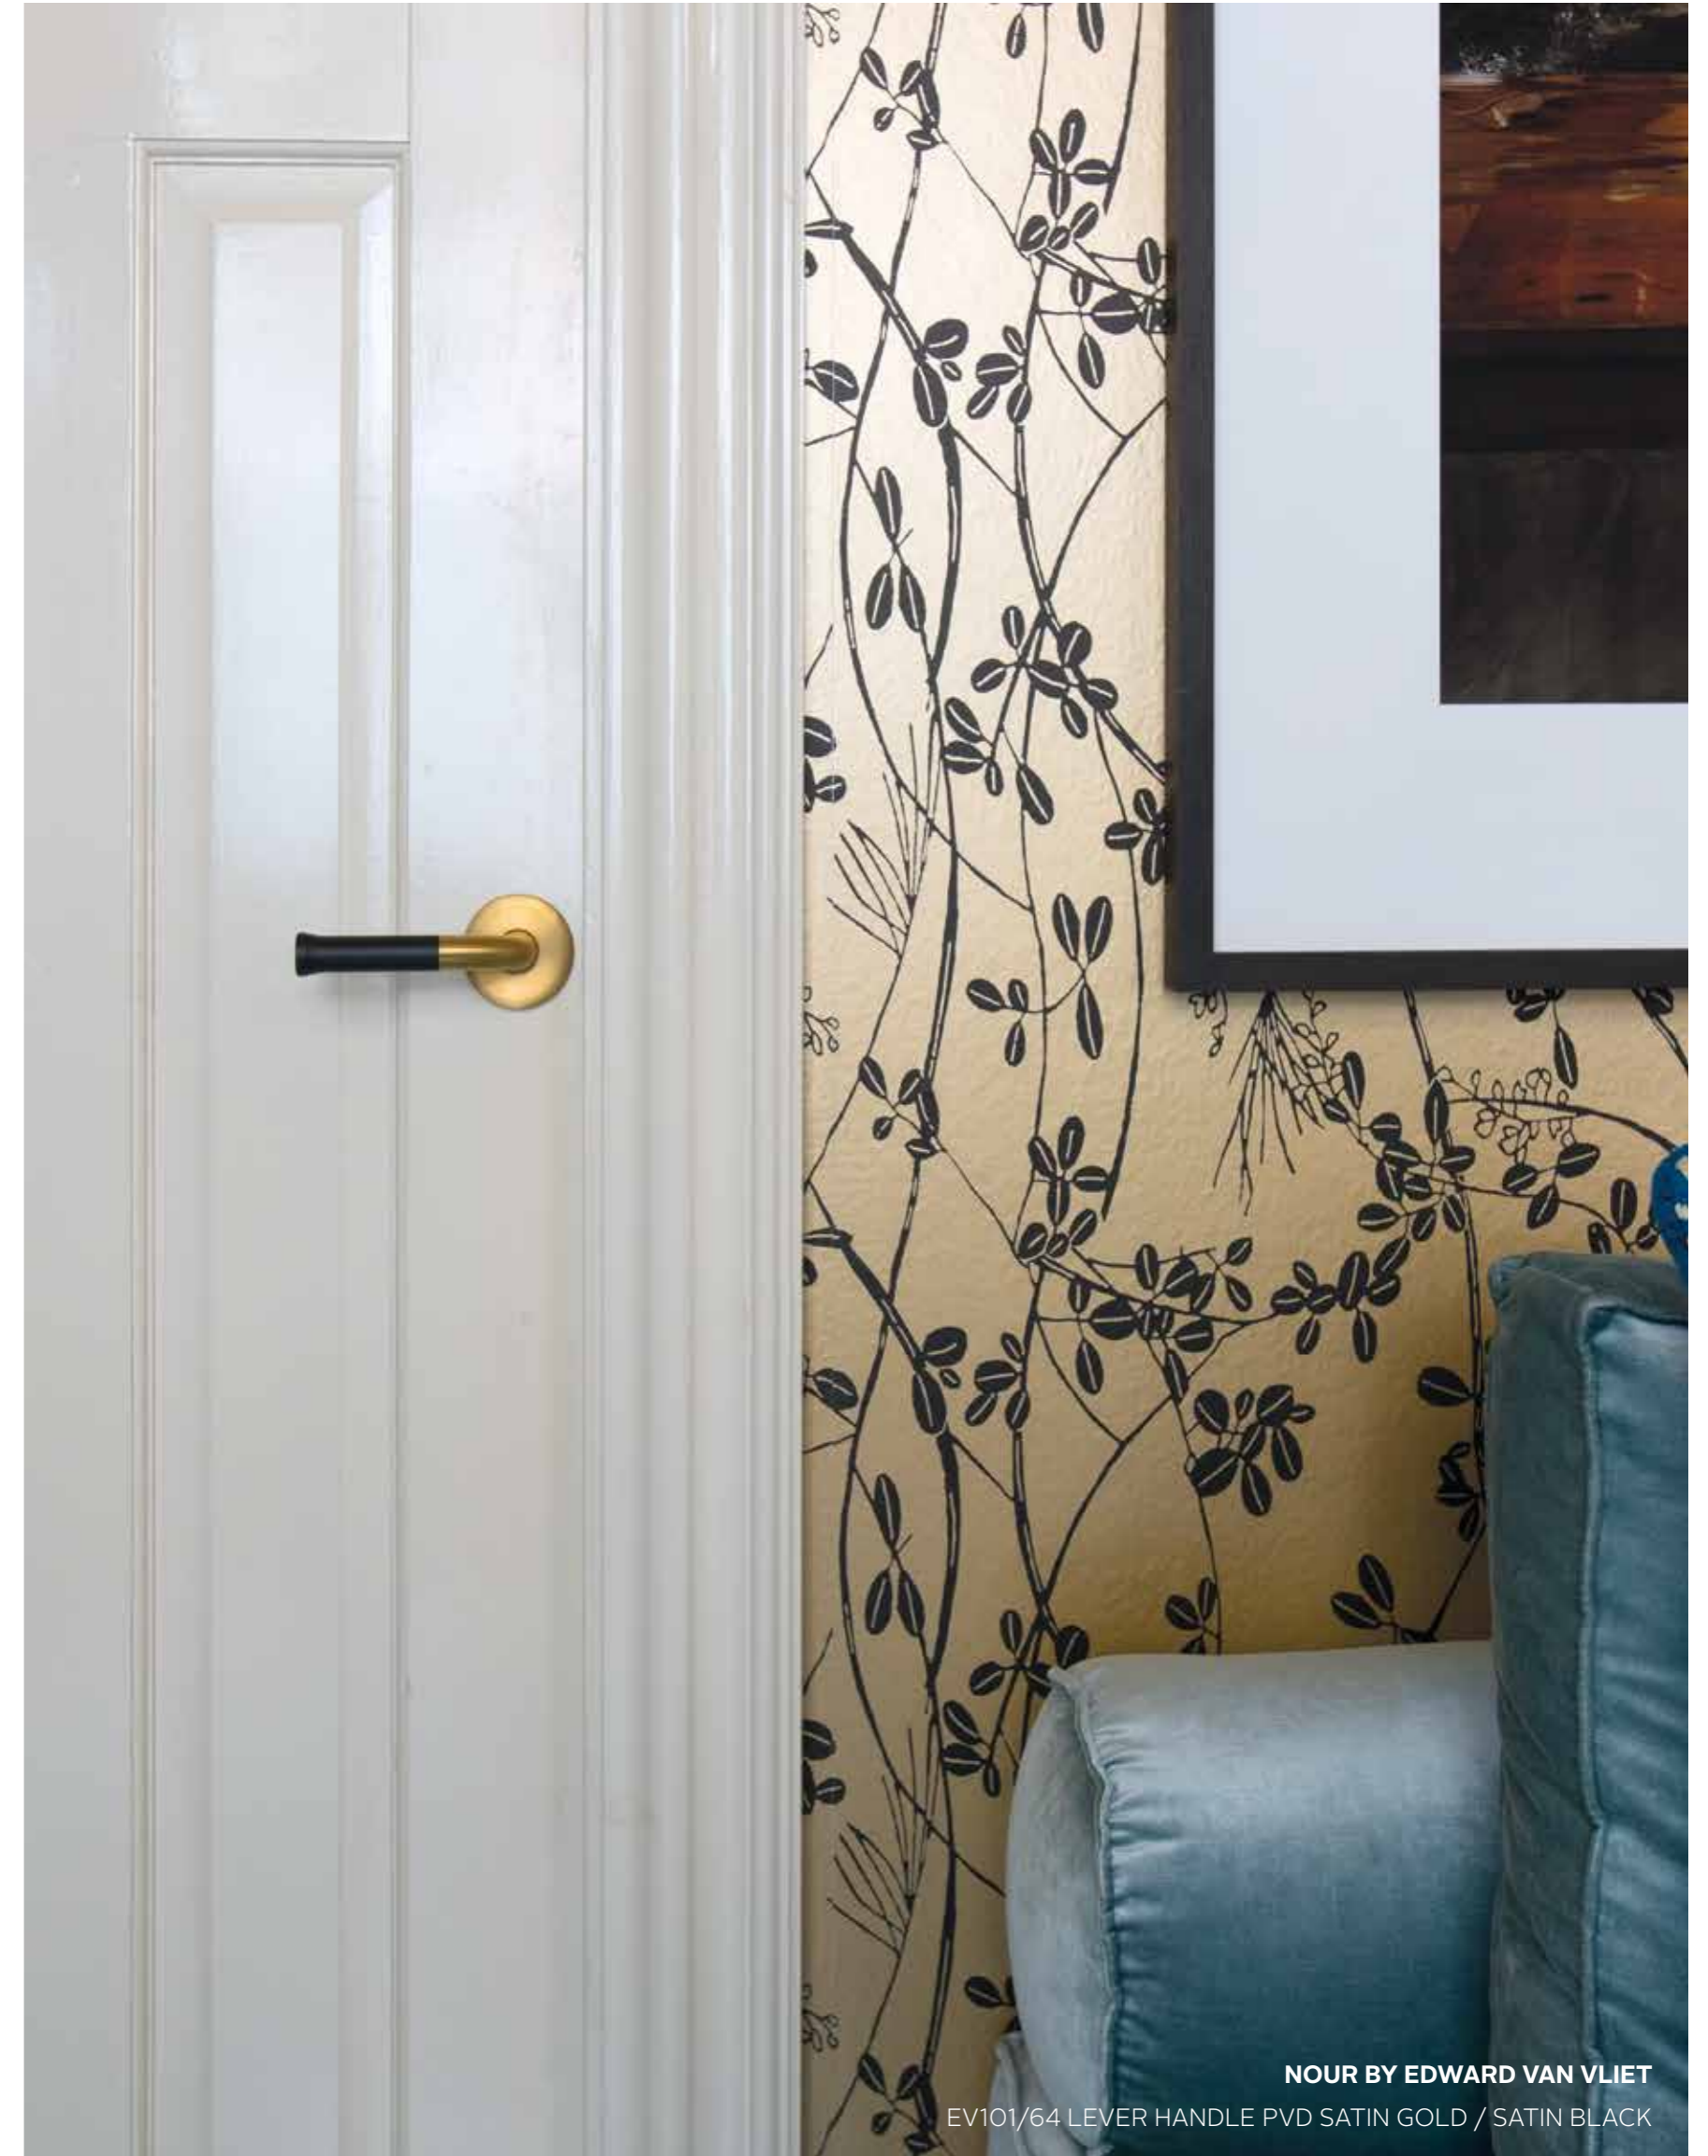

NOUR BY EDWARD VAN VLIET

EV101/64 LEVER HANDLE PVD SATIN GOLD / SATIN BLACK