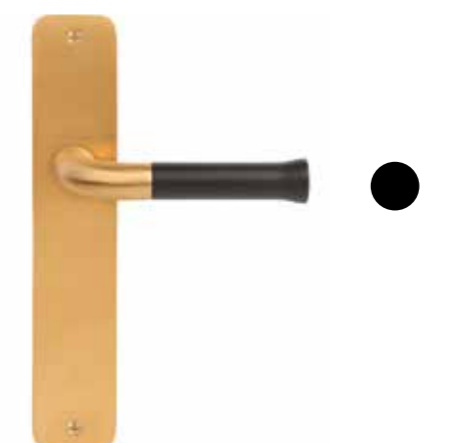

PVD mat goud/wit
PVD satin gold/satin white

EVB52

EVWC52

NOUR BY EDWARD VAN VLIET

DEURBESLAG | DOOR FITTINGS

EV101P211

massieve deurkruk vast-draaibaar, ongeveerd op schild | solid unsprung lever handle attached to plate

mat zwart
satin black

PVD mat goud
PVD satin gold

EV101P211SFC

EV101P211IN*

EV101P211Y*

EV101P211WC*

gepolijst roestvast staal/mat zwart
polished stainless steel/satin black

PVD mat goud/mat zwart
PVD satin gold/satin black

gepolijst roestvast staal
polished stainless steel

PVD mat goud/wit
PVD satin gold/satin white

* afstand opgeven bij bestelling
* state distance on order

NOUR BY EDWARD VAN VLIET

DEURBESLAG | DOOR FITTINGS

EV102/64

massieve deurkruk vast-draaibaar
ongeveer op rozet
ideale doormaat slot 60mm

solid unsprung lever handle
attached to rose
ideal backset lock 60mm

mat zwart
satin black

gepolijst roestvast staal
polished stainless steel