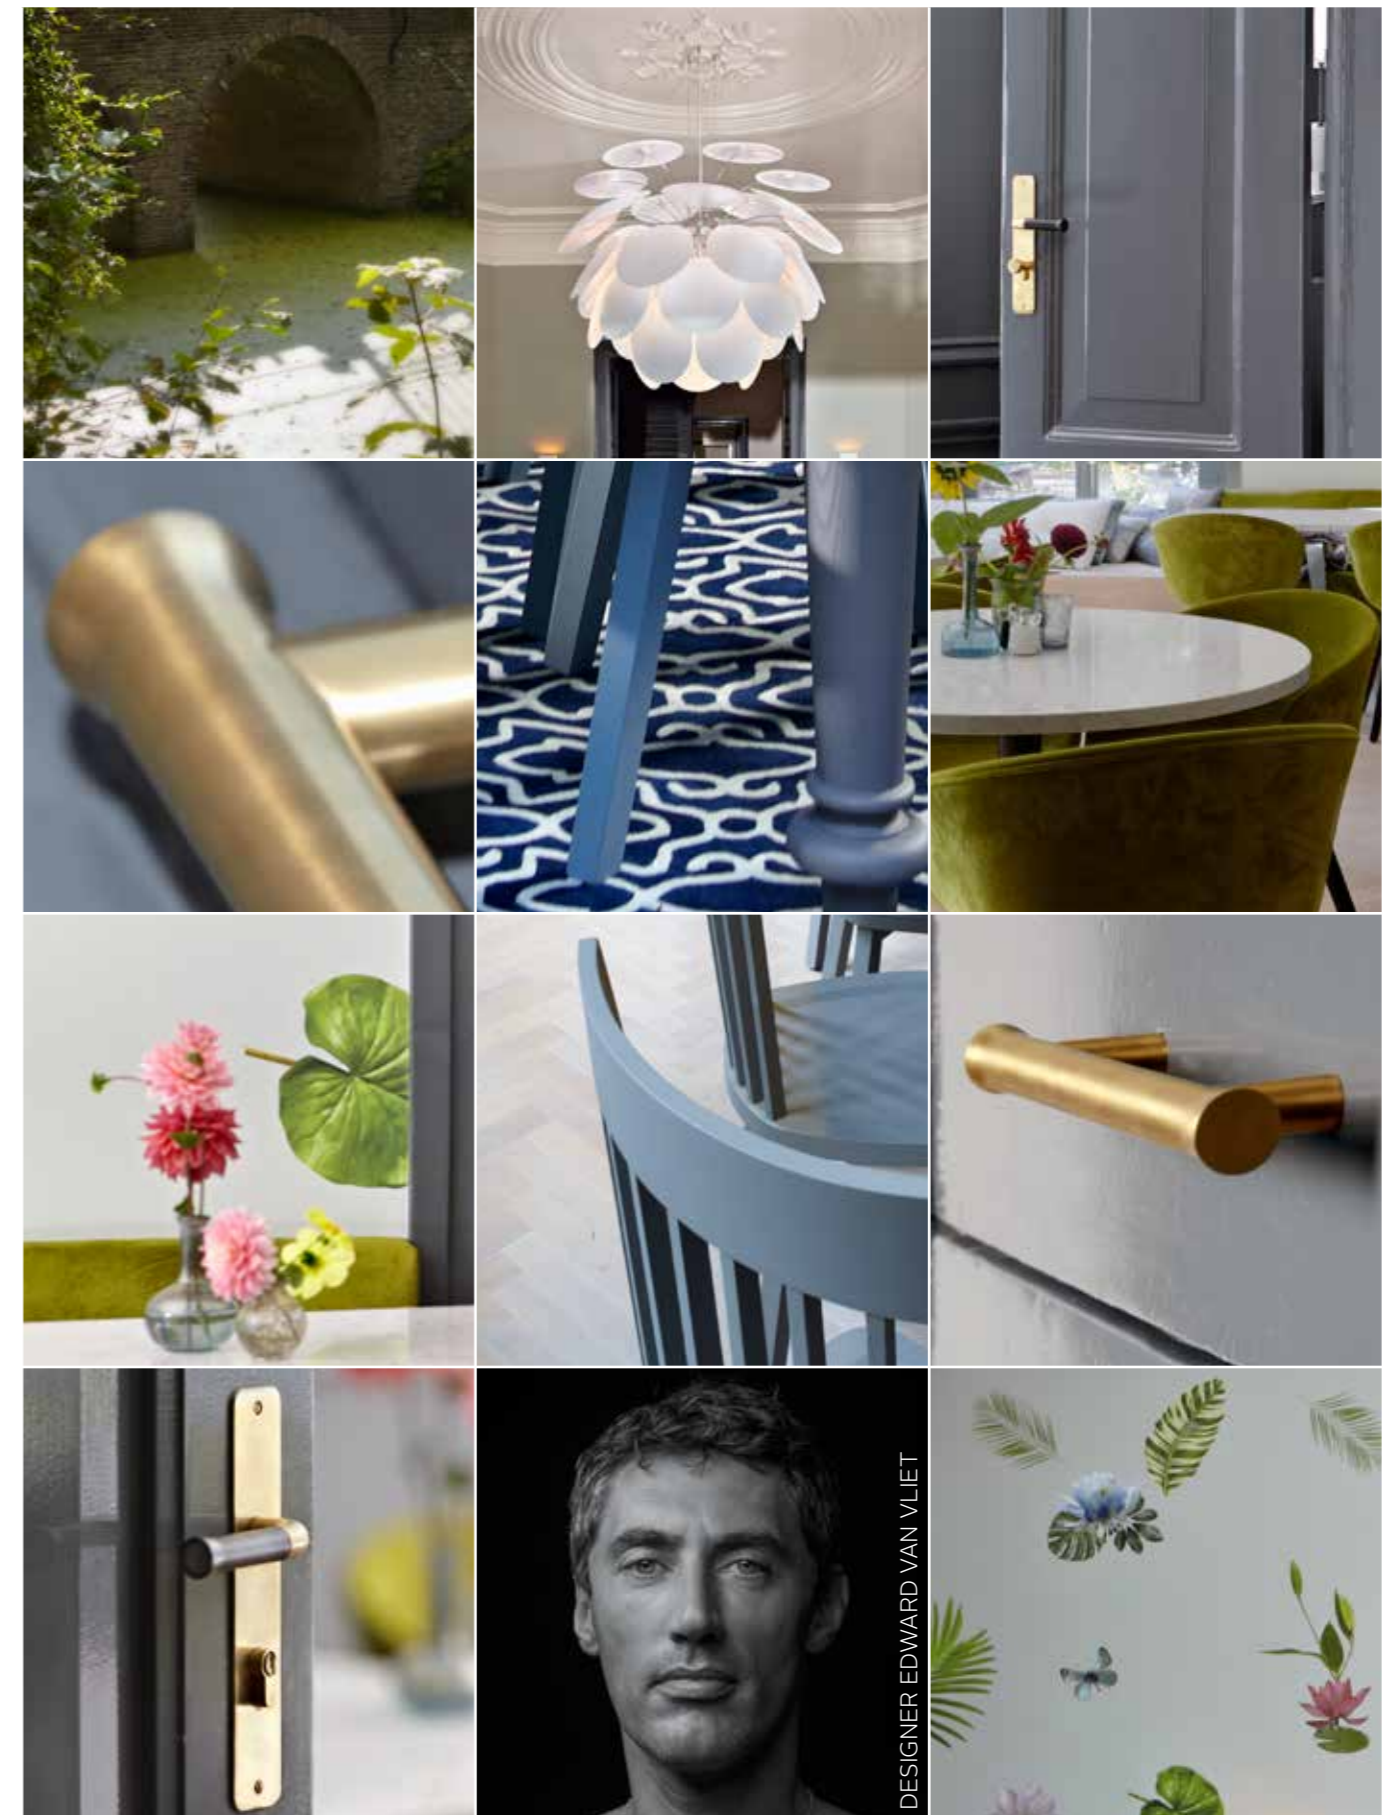

DESIGNER EDWARD VAN VLIET

FORMANI®
NOUR BY EDWARD VAN VLIET