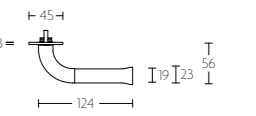

EV101P211SFC