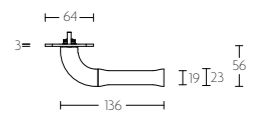

DEURBESLAG | DOOR FITTINGS

EV100P210

massieve deurkruk vast-draaibaar, ongeveerd op schild | solid unsprung lever handle attached to plate

mat zwart
satin black

PVD mat goud
PVD satin gold

EV100P210SFC

EV100P210N*