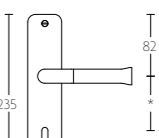

NOUR BY EDWARD VAN VLIET

DEURBESLAG | DOOR FITTINGS

EV101/64

massieve deurkruk vast-draaibaar, dubbel geveerd op rozet | solid double sprung lever handle attached to rose

NOUR BY EDWARD VAN VLIET

DEURBESLAG | DOOR FITTINGS

EV101P211

massieve deurkruk vast-draaibaar, ongeveerd op schild | solid unsprung lever handle attached to plate

EV101P211WC*

* afstand opgeven bij bestelling
* state distance on order