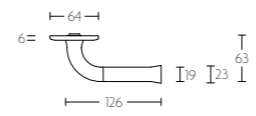

NOUR BY EDWARD VAN VLIET

DEURBESLAG | DOOR FITTINGS

EV101/64

massieve deurkruk vast-draaibaar, dubbel geveerd op rozet | solid double sprung lever handle attached to rose

NOUR BY EDWARD VAN VLIET

DEURBESLAG | DOOR FITTINGS

EV101P211

massieve deurkruk vast-draaibaar, ongeveerd op schild | solid unsprung lever handle attached to plate

EV101P211WC*

* afstand opgeven bij bestelling
* state distance on order