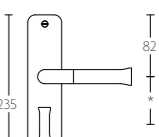

EV101P211Y*

EV101P211WC*