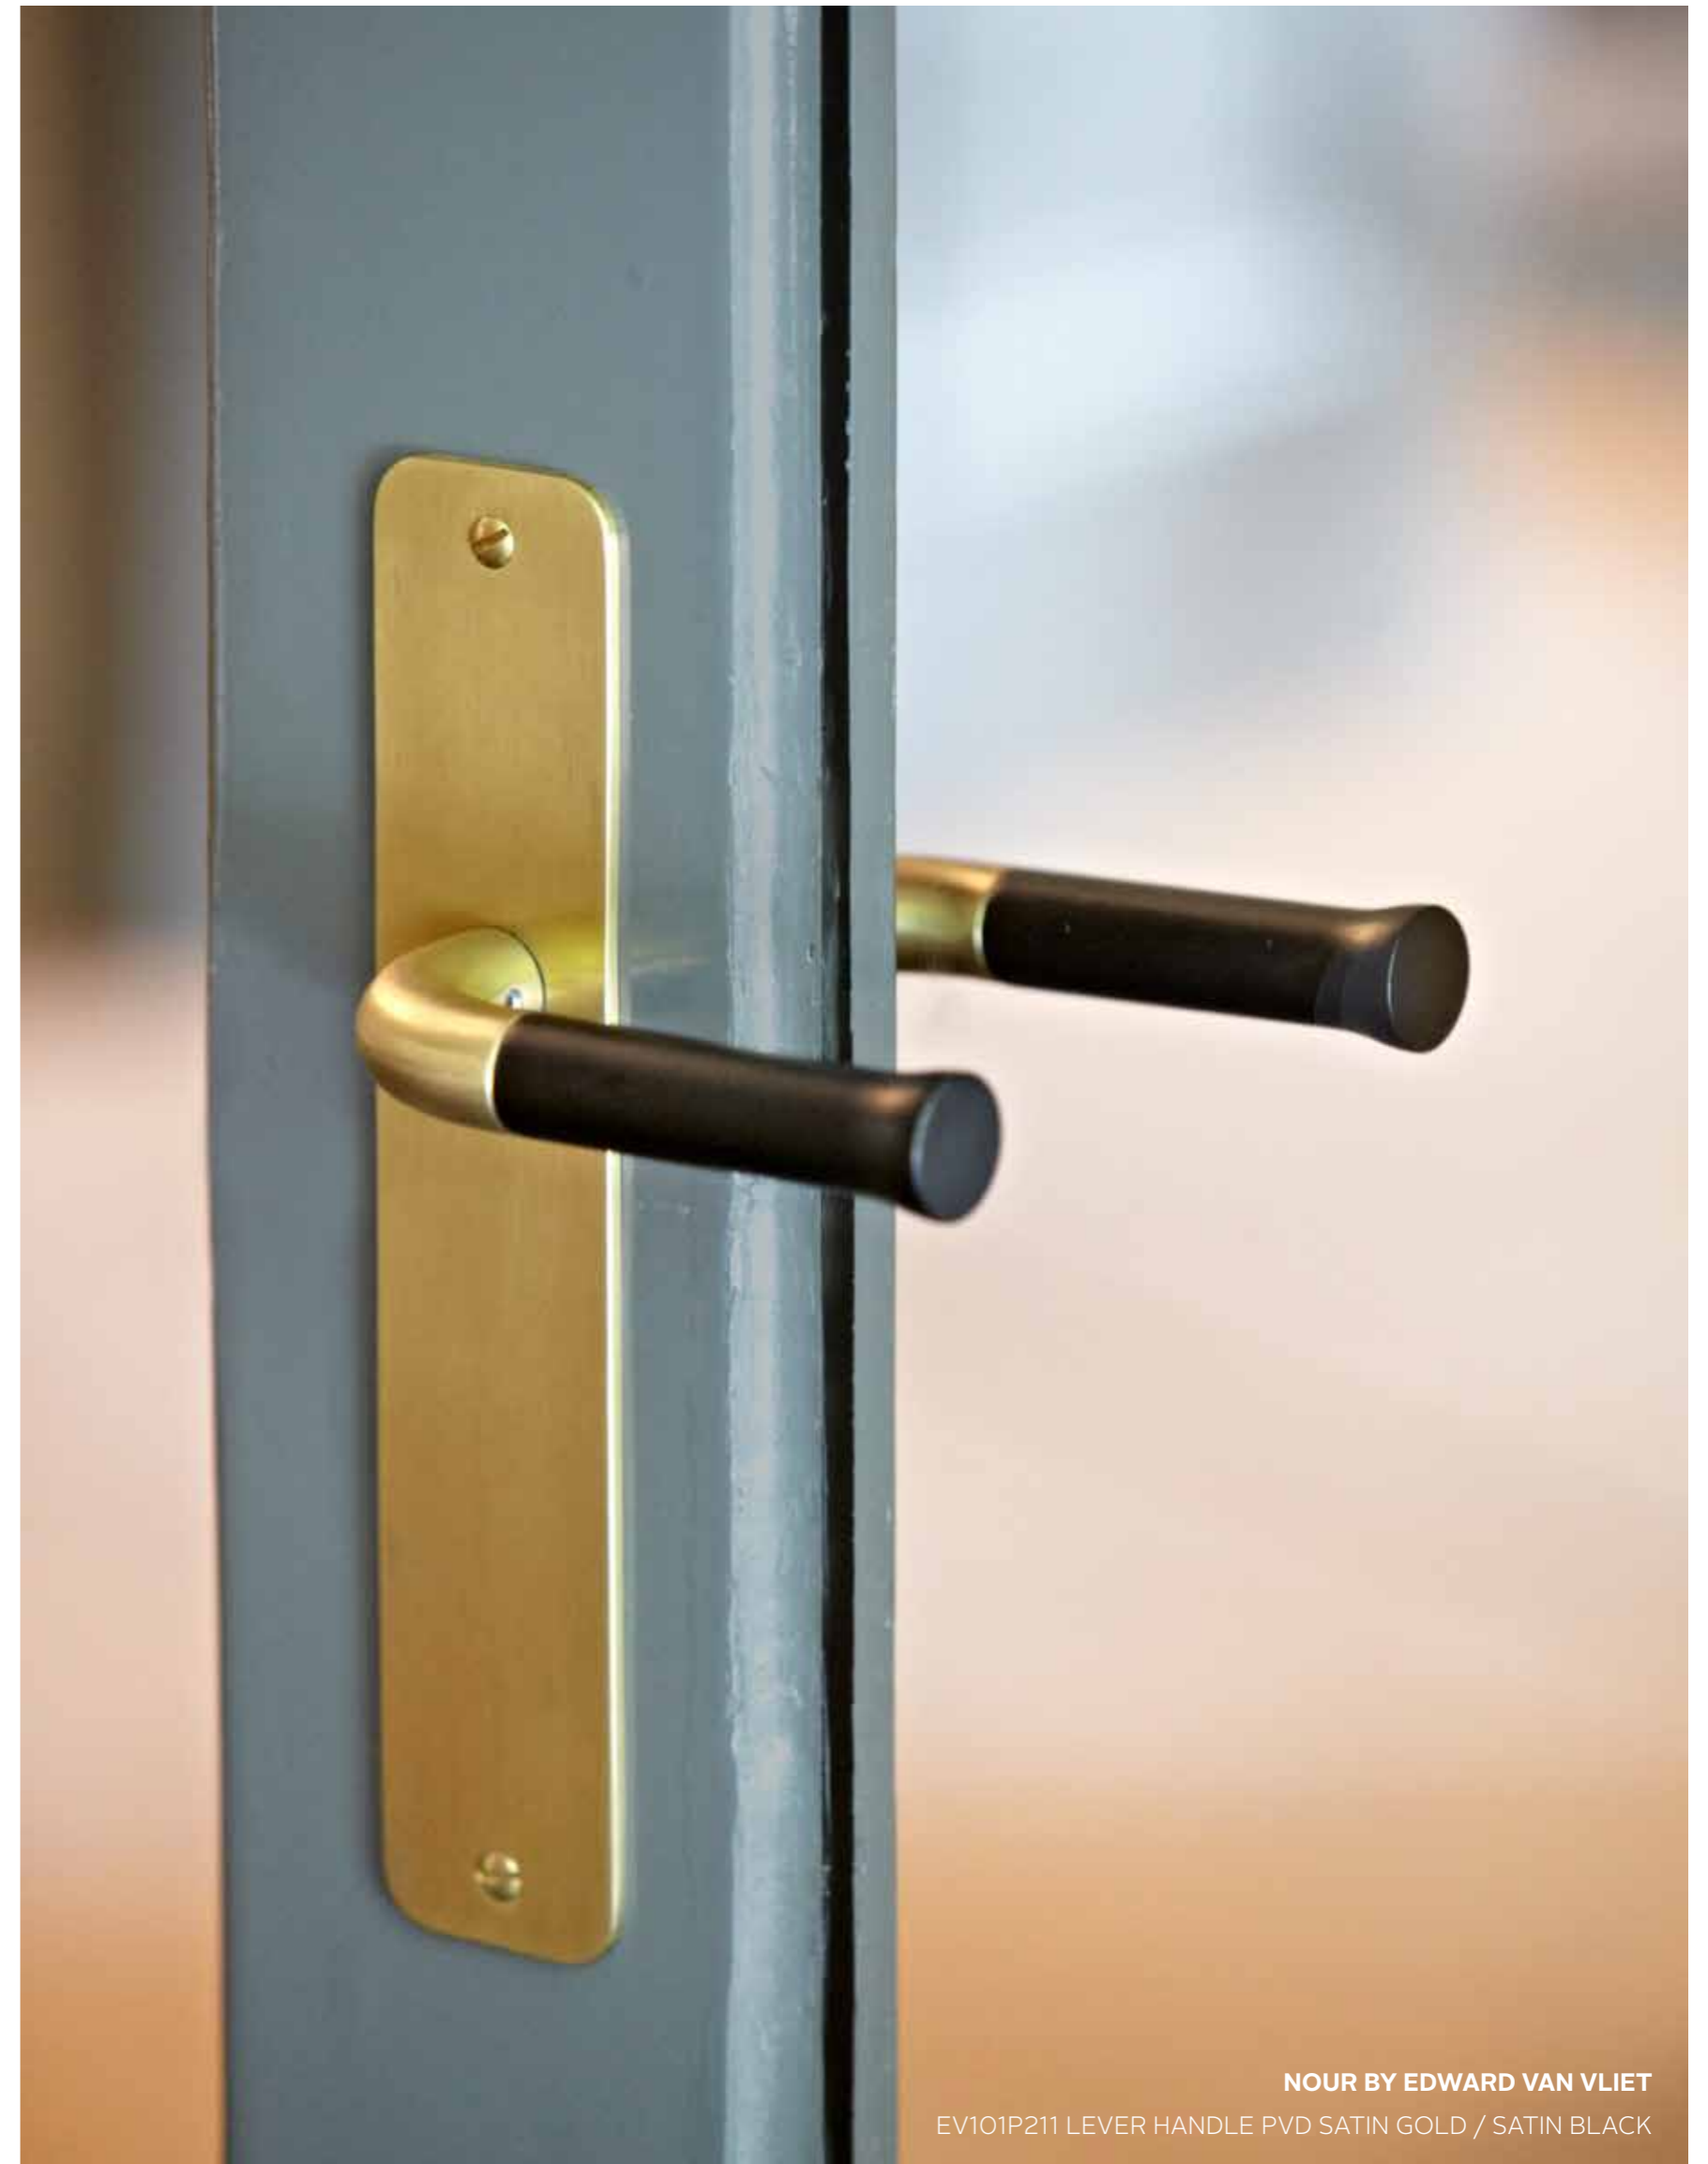

NOUR BY EDWARD VAN VLIET
EV101P211 LEVER HANDLE PVD SATIN GOLD / SATIN BLACK

NEOCLASSIC REFLECTION

Voor dit project koos architect Edward van Vliet voor doorware die hij zelf voor FORMANI® ontwierp. Doorware die als een verborgen parel het concept polijst, of zoals Van Vliet het zelf omschrijft: 'My door fittings are the hidden gems of the architectural layers.' De neoklassieke stijl van de doorware voert terug naar de vervlogen tijden van de kunstenaarskolonie. De moderne uitstraling sluit aan bij de eigentijdse functie die Het Hof vandaag de dag vervult. De koperkleur weerspiegelt de omliggende natuur die zich met de seizoenen meebeweegt.