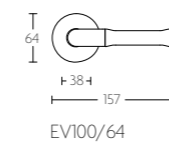

EV100/64

massieve deurkruk vast-draaibaar, dubbel geveerd op rozet | solid double sprung lever handle attached to rose

mat zwart
satin black

PVD mat goud
PVD satin gold

EV100/64

gepolijst roestvast staal/mat zwart
polished stainless steel/satin black