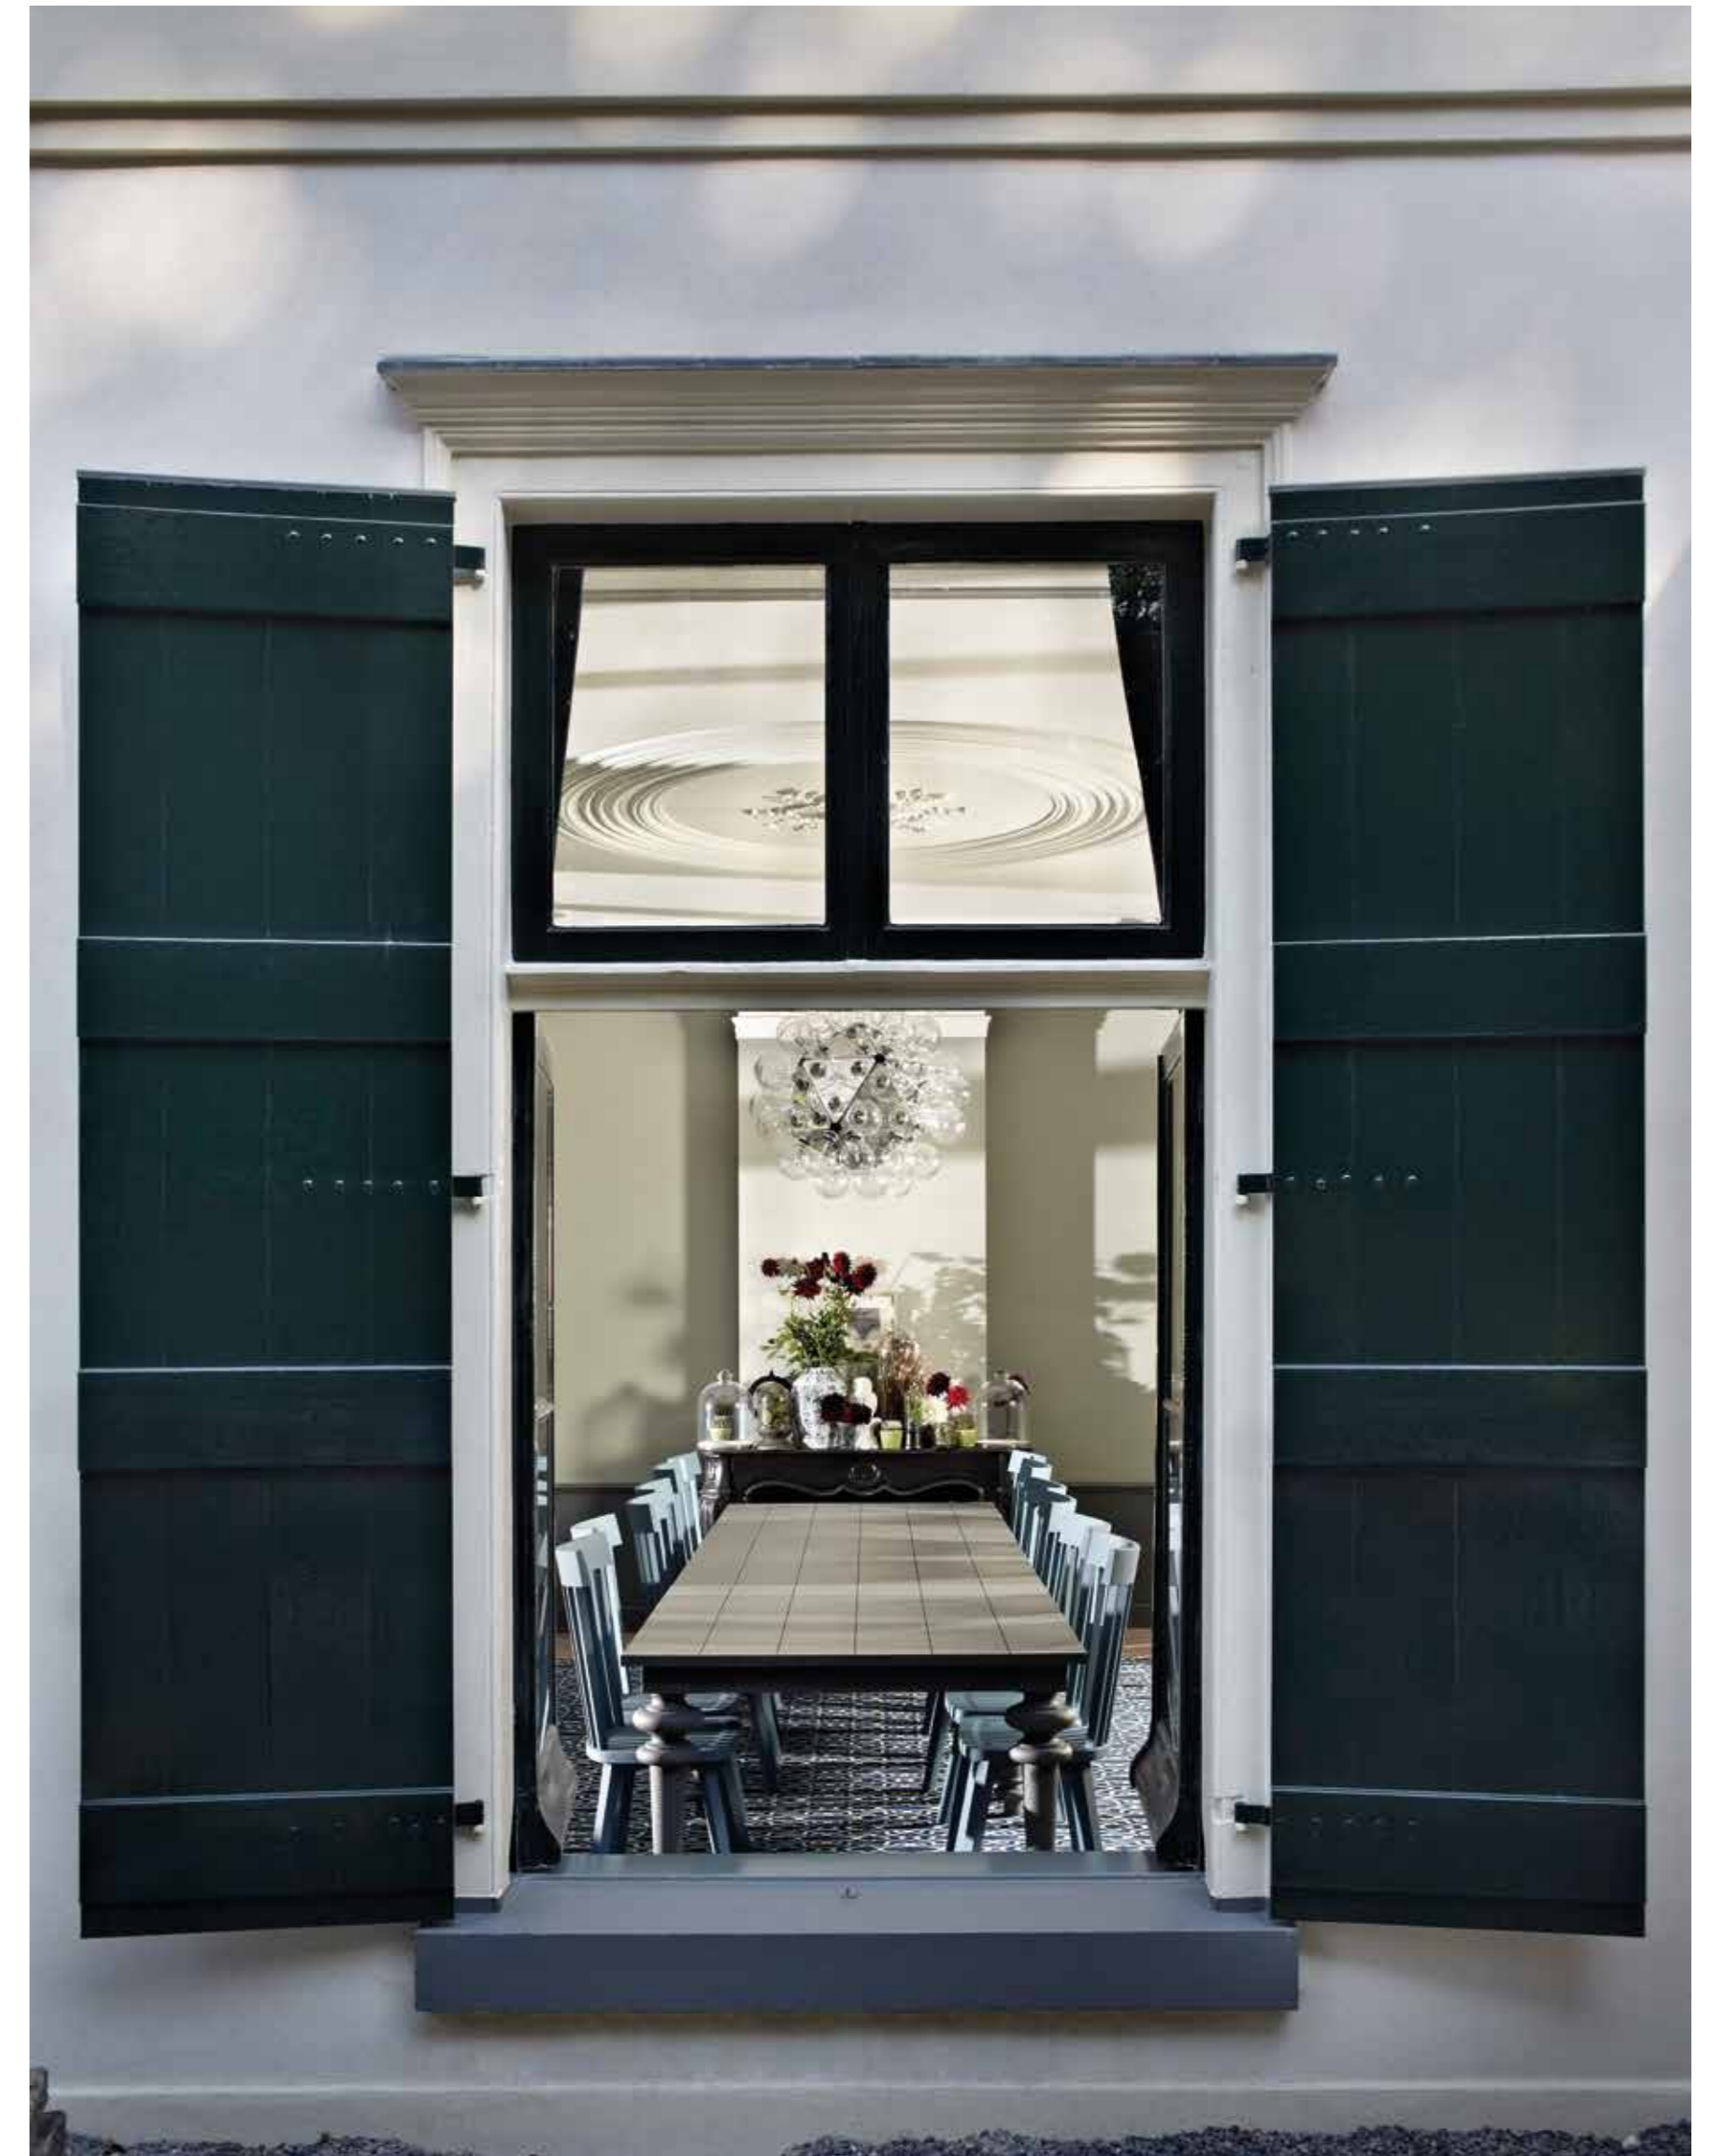

A CREATIVE RETREAT IN NATURE

In het Noord-Hollandse Bergen, rustend tegen de adembenemende duinen, is het eeuwenoude, idyllische landgoed Het Hof gelegen. Het landgoed met het monumentale pand ademt geschiedenis en is tot vandaag de dag een geliefde ontmoetings- en belevingsplek. De hof tuin zorgt voor een betoverende oase van rust.

In the town of Bergen in North Holland, nestled between the magnificent dunes, lies the historic and picturesque Het Hof country estate. This country estate is home to a monumental building that exudes a sense of history and remains a popular place to meet and take in the beautiful surroundings to this very day. The garden on the estate is an enthralling oasis of tranquillity.