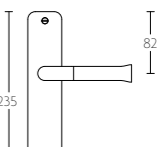

EV101P211SFC