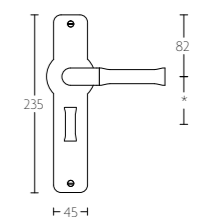

EV100P210WC*