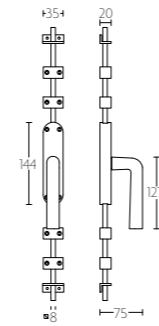

KO-LBX

mat roestvast staal
satin stainless steel

KO-LBXX

krukespagolet inclusief vier geleiders, twee eindstukjes en twee stangen
standaard geschikt tot 2900mm
zwarte stangen optioneel

espagnolette bolt with top and bottom receiver plate, two rods and four rod guides
standard to suit 2900mm
black bars optional