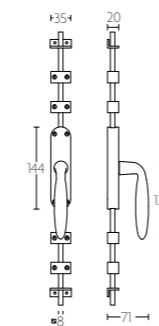

KO-LBXVIII

- mat roestvast staal
  satin stainless steel
- mat zwart
  satin black
- PVD mat goud
  PVD satin gold