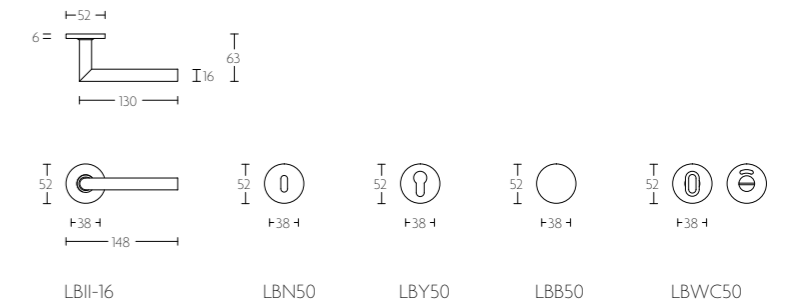

# BASICS

DEURBESLAG | DOOR FITTINGS

LBII-16

mat roestvast staal  
satin stainless steel

deurkruk vast-draaibaar met metalen onderconstructie geveerd op rozet

sprung lever handle attached to rose with metal sub-rose