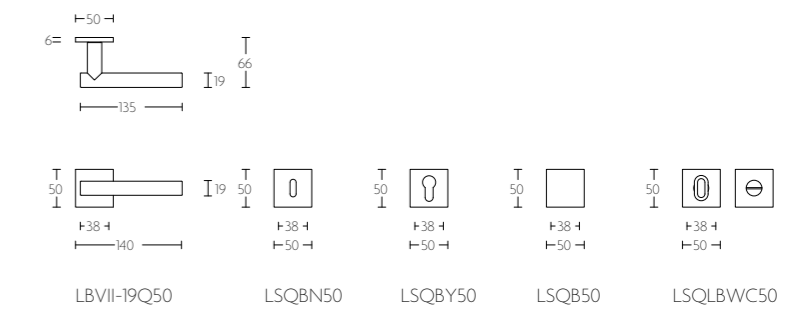

LBVII-19Q50

mat roestvast staal  
satin stainless steel

mat zwart  
satin black

deurkruk met metalen  
onderconstructie  
ongeveerd op rozet

unsprung lever handle  
attached to rose  
with metal sub-rose

LBVI-19