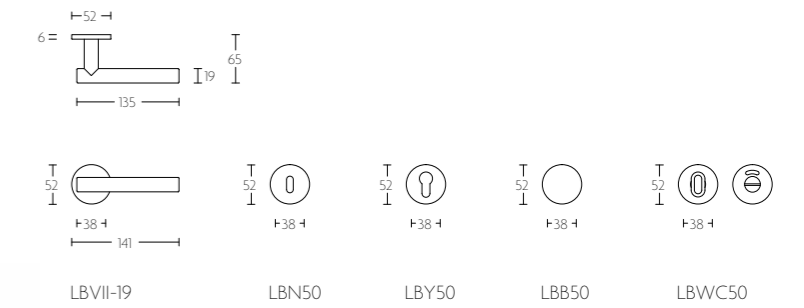

deurkruk vast-draaibaar  
met metalen onderconstructie  
geveerd op rozet  
tevens EN1906 klasse 3 versie verkrijgbaar

sprung lever handle  
attached to rose  
with metal sub-rose  
also EN1906 class 3 version available