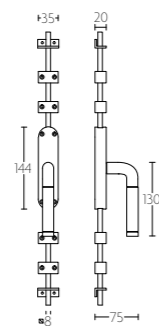

KO-LBXVII

mat/gepolijst roestvast staal
satin/polished stainless steel

KO-LBXVIII

krukespagolet inclusief vier geleiders, twee eindstukjes en twee stangen
standaard geschikt tot 2900mm
zwarte stangen optioneel

espagnolette bolt with top and bottom receiver plate, two rods and four rod guides
standard to suit 2900mm
black bars optional