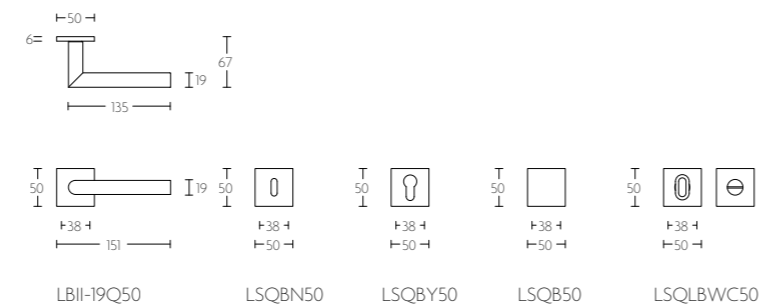

## LBII-19Q50

mat roestvast staal  
satin stainless steel

gepolijst roestvast staal  
polished stainless steel

mat zwart  
satin black

deurkruk op rozet  
met metalen onderconstructie  
ongeveerd

unsprung lever handle  
attached to rose  
with metal sub-rose