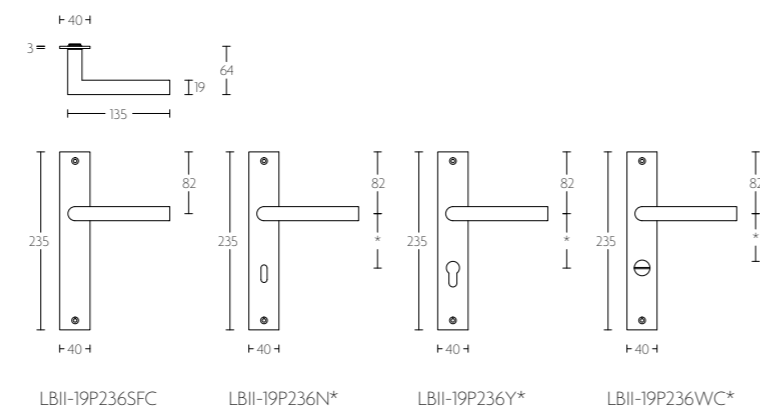

LBII-19P236

mat roestvast staal
satin stainless steel

gepolijst roestvast staal
polished stainless steel

mat zwart
satin black

deurkruk vast-draaibaar,
ngeveerd op schild, een zijde met
en een zijde zonder zichtbare bevestiging

unsprung lever handle
attached to plate
fixings visible on one side only