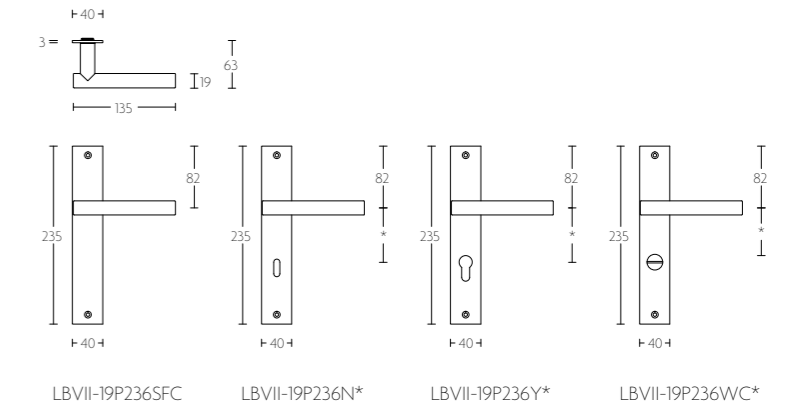

LBVII-19P236

mat roestvast staal  
satin stainless steel

mat zwart  
satin black

deurkruk vast-draaibaar  
ongeveerd op schild, een zijde met  
en een zijde zonder zichtbare bevestiging

unsprung lever handle  
attached to plate  
fixings visible on one side only