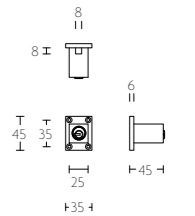

E-LOCK8

- mat roestvast staal
  satin stainless steel
- gepolijst roestvast staal
  polished stainless steel
- mat zwart
  satin black

KO-LBXIV

krukespagolet inclusief vier geleiders, twee eindstukjes en twee stangen
standaard geschikt tot 2900mm
zwarte stangen optioneel

espagnolette bolt with top and bottom receiver plate, two rods and four rod guides
standard to suit 2900mm
black bars optional