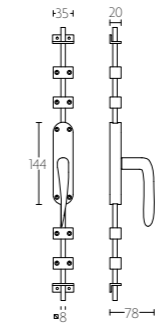

KO-LBXX

- mat roestvast staal
  satin stainless steel
- mat zwart
  satin black
- PVD mat goud
  PVD satin gold

E-LOCK8

slot ten behoeve van espagnoletstang 8mm

lock for espagnolette rod 8mm