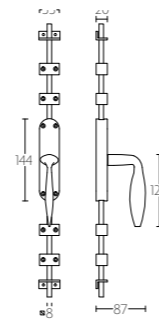

KO-LBXV

mat roestvast staal
satin stainless steel

KO-LBXVII

krukespagolet inclusief vier geleiders, twee eindstukjes en twee stangen
standaard geschikt tot 2900mm

espagnolette bolt with top and bottom receiver plate, two rods and four rod guides
standard to suit 2900mm