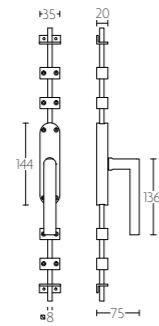

BASICS

RAAMBESLAG | WINDOW FITTINGS

KO-LBVIII

krukespagolet inclusief vier geleiders, twee eindstukjes en twee stangen
standaard geschikt tot 2900mm

espagnolette bolt with top and bottom receiver plate, two rods and four rod guides
standard to suit 2900mm

KO-LBVIII

mat roestvast staal
satin stainless steel

KO-LBX

krukespagolet inclusief vier geleiders, twee eindstukjes en twee stangen
standaard geschikt tot 2900mm

espagnolette bolt with top and bottom receiver plate, two rods and four rod guides
standard to suit 2900mm