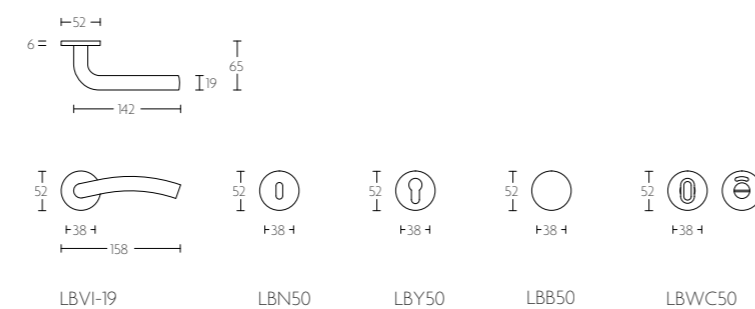

LBVI-19

mat roestvast staal
satin stainless steel

deurkruk vast-draaibaar
met metalen onderconstructie
geveerd op rozet
tevens EN1906 klasse 3 versie verkrijgbaar

sprung lever handle
attached to rose
with metal sub-rose
also EN1906 class 3 version available