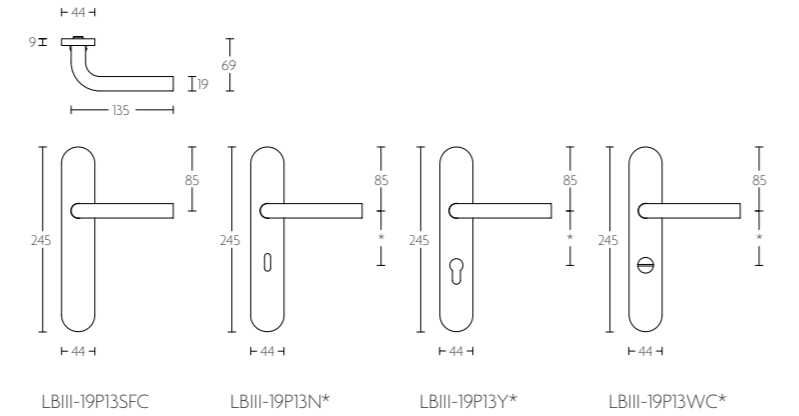

deurkruk vast-draaibaar  
met metalen onderconstructie  
geveerd op schild

sprung lever handle  
attached to plate  
with metal sub-rose

\* afstand opgeven bij bestelling  
\* state distance on order