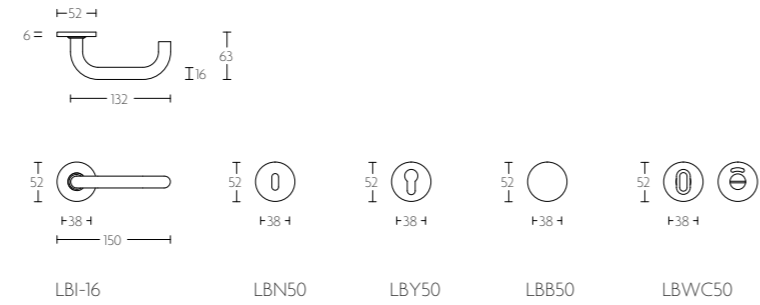

# BASICS

DEURBESLAG | DOOR FITTINGS

LBI-16

mat roestvast staal  
satin stainless steel

deurkruk vast-draaibaar met metalen onderconstructie geveerd op rozet

sprung lever handle attached to rose with metal sub-rose

# BASICS

DEURBESLAG | DOOR FITTINGS

LBII-16

mat roestvast staal  
satin stainless steel

deurkruk vast-draaibaar met metalen onderconstructie geveerd op rozet

sprung lever handle attached to rose with metal sub-rose