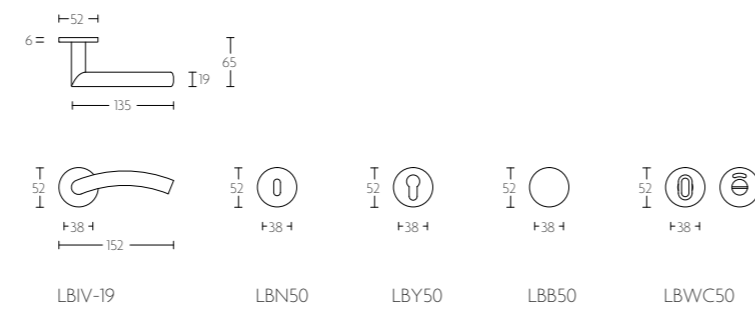

LBIV-19

mat roestvast staal
satin stainless steel

deurkruk vast-draaibaar
met metalen onderconstructie
geveerd op rozet
tevens EN1906 klasse 3 versie verkrijgbaar

sprung lever handle
attached to rose
with metal sub-rose
also EN1906 class 3 version available