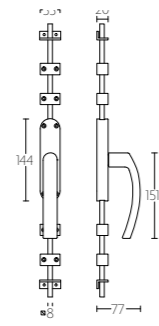

KO-LBXIV

- mat roestvast staal
  satin stainless steel
- mat zwart
  satin black
- PVD mat goud
  PVD satin gold

KO-LBXV

krukespagolet inclusief vier geleiders, twee eindstukjes en twee stangen
standaard geschikt tot 2900mm

espagnolette bolt with top and bottom receiver plate, two rods and four rod guides
standard to suit 2900mm