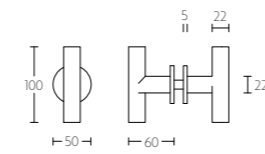

PBT23G

mat roestvast staal
satin stainless steel

PB231 massieve set hefschuifdeurbeslag inclusief schuifdeurkom voor buitenzijde | single solid internal lift-up sliding door handle with external flush pull