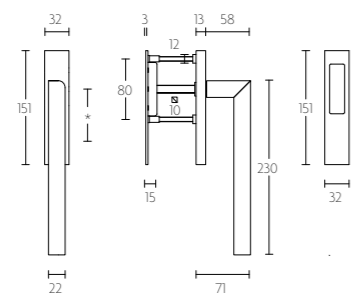

TWO BY PIET BOON

ACCESSOIRES | ACCESSORIES

PBT22G set massieve glasdeurknoppen vast op rozet | set of solid knobs for glass door fixed on rose

mat roestvast staal/eikenhout
satin stainless steel/oak wood

mat roestvast staal/eikenhout zwart
satin stainless steel/oak wood black

PBT23G set massieve glasdeurknoppen vast op rozet | set of solid knobs for glass door fixed on rose

mat roestvast staal
satin stainless steel

PB231 massieve set hefschuifdeurbeslag inclusief schuifdeurkom voor buitenzijde | single solid internal lift-up sliding door handle with external flush pull

PB231

* blind of PC69
* blind or Y69

mat roestvast staal
satin stainless steel

PB231PA massieve paarsgewijze set hefschuifdeurbeslag | pair of solid lift-up sliding door handles