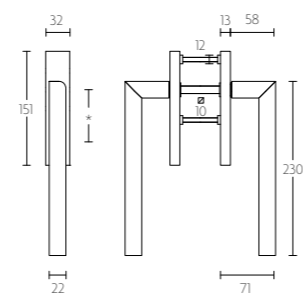

PB231PA

* blind of PC69
* blind or Y69

mat roestvast staal
satin stainless steel