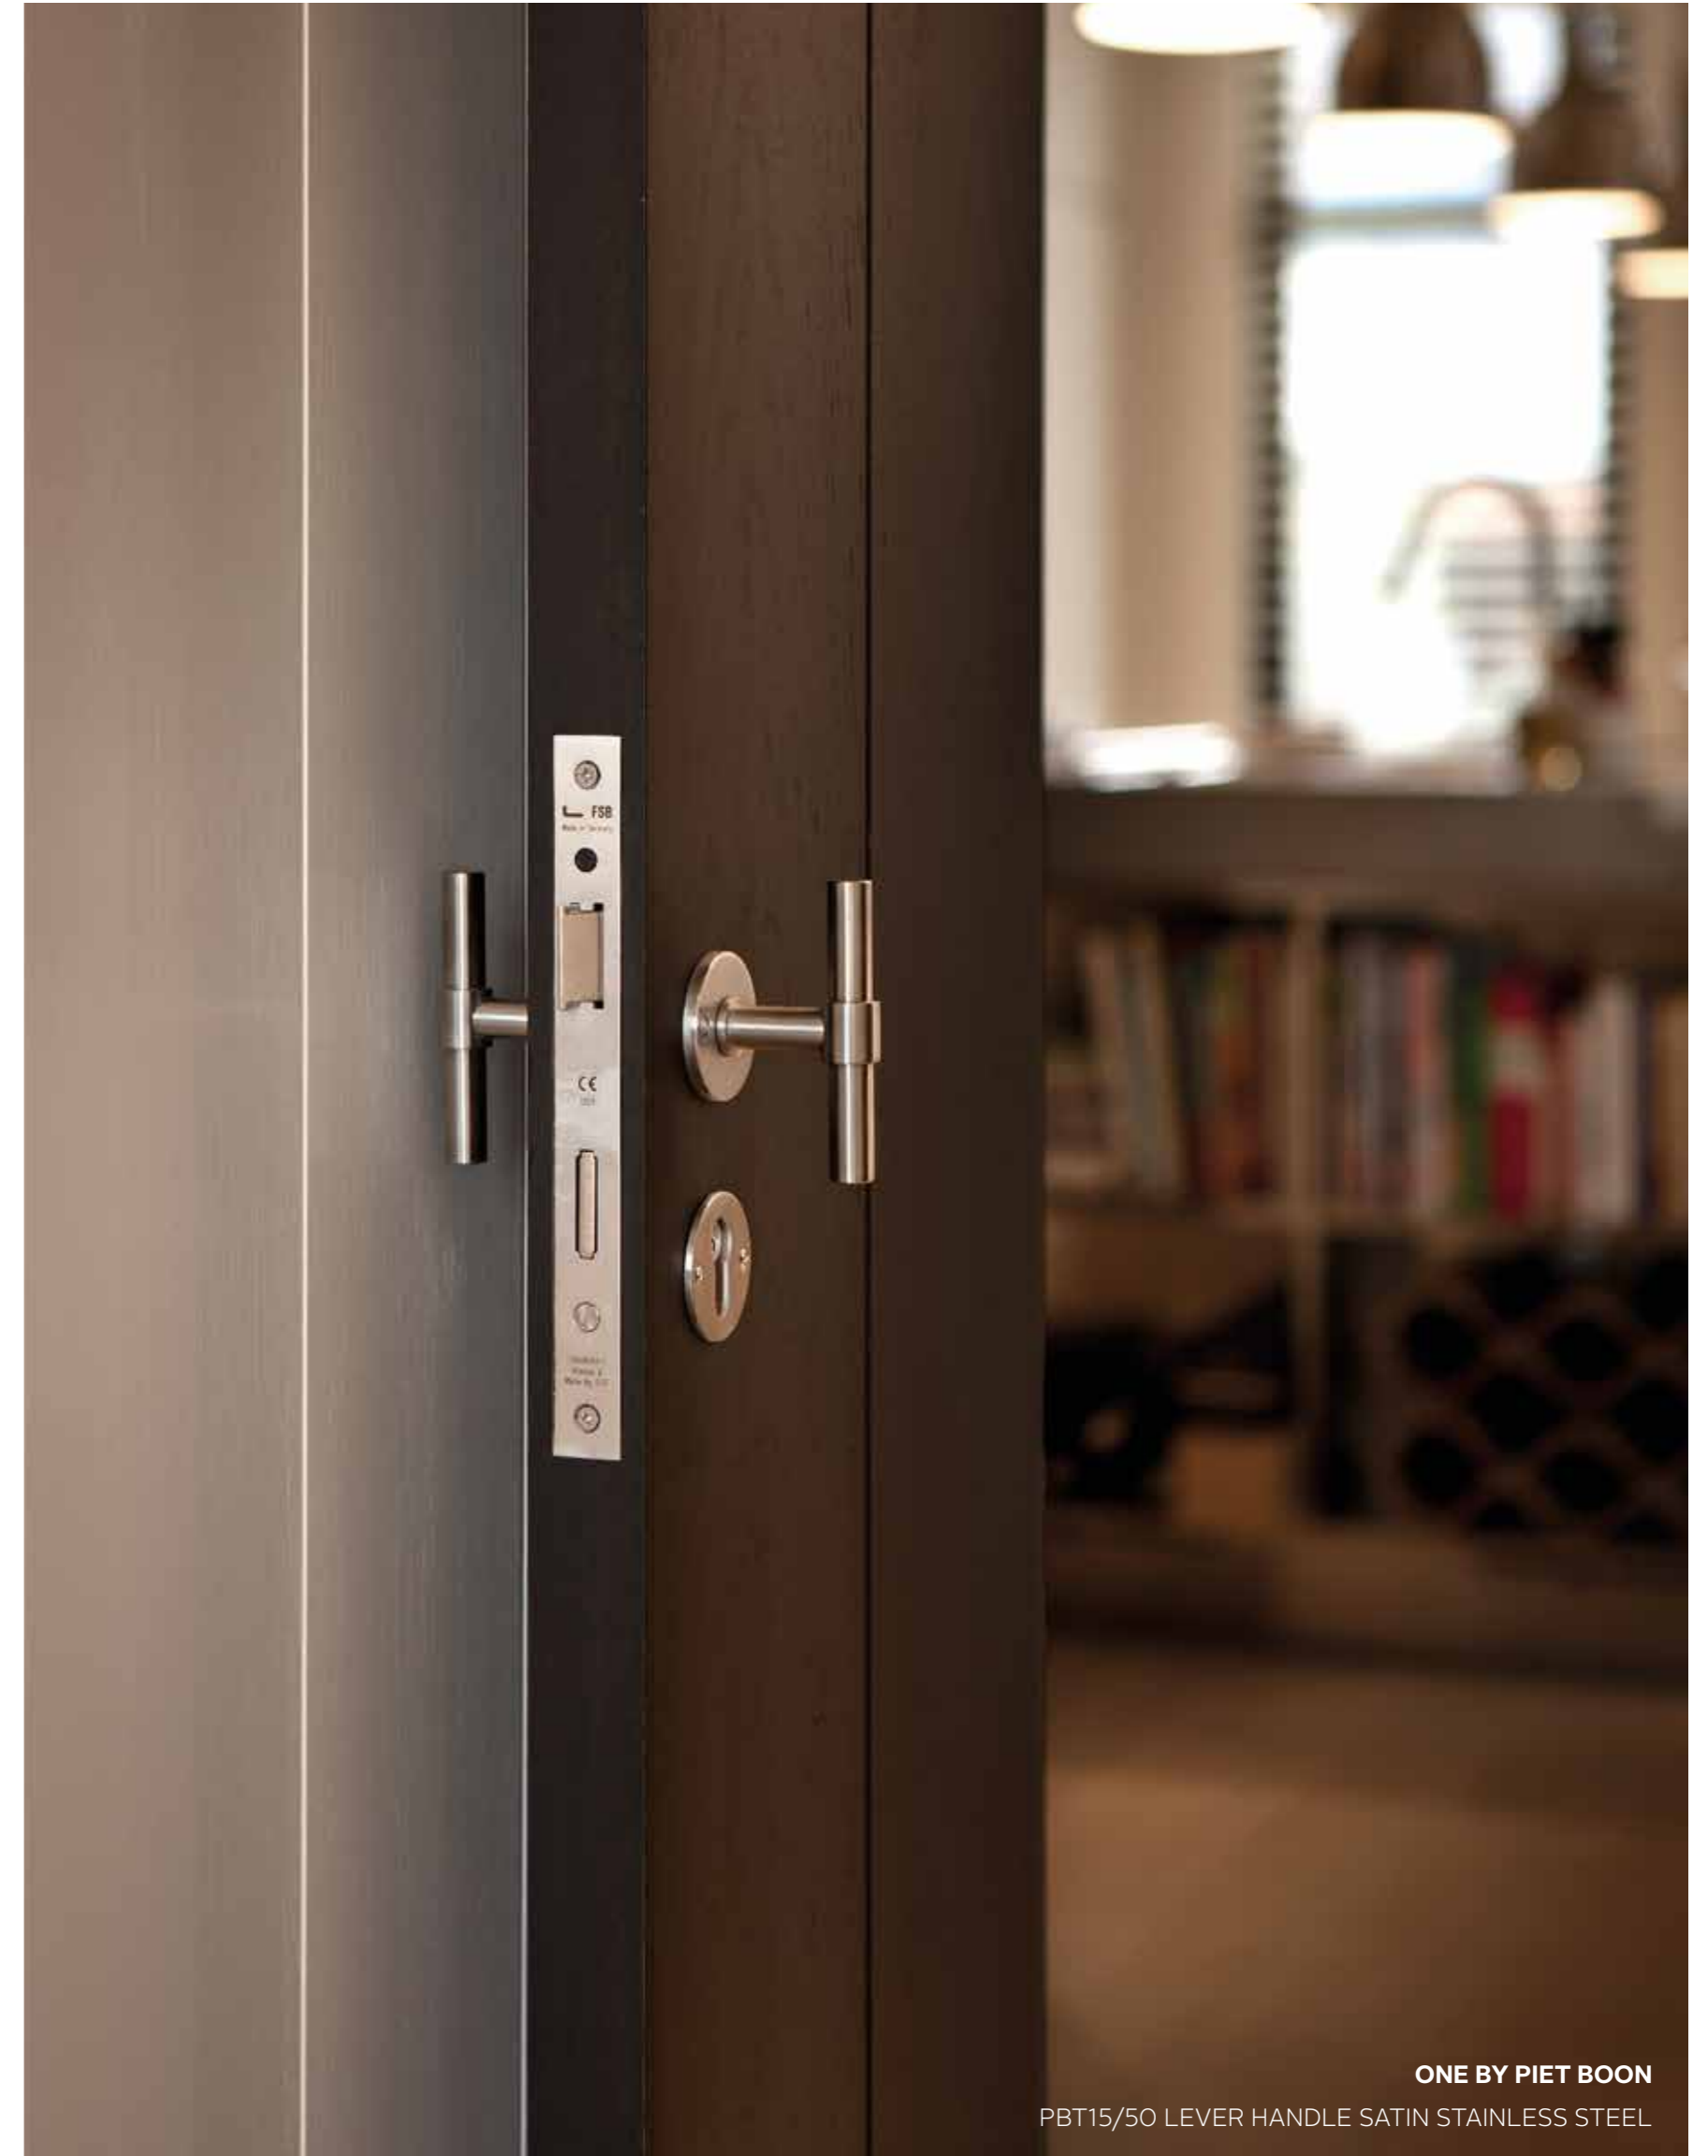

ONE BY PIET BOON
PBT15/50 LEVER HANDLE SATIN STAINLESS STEEL