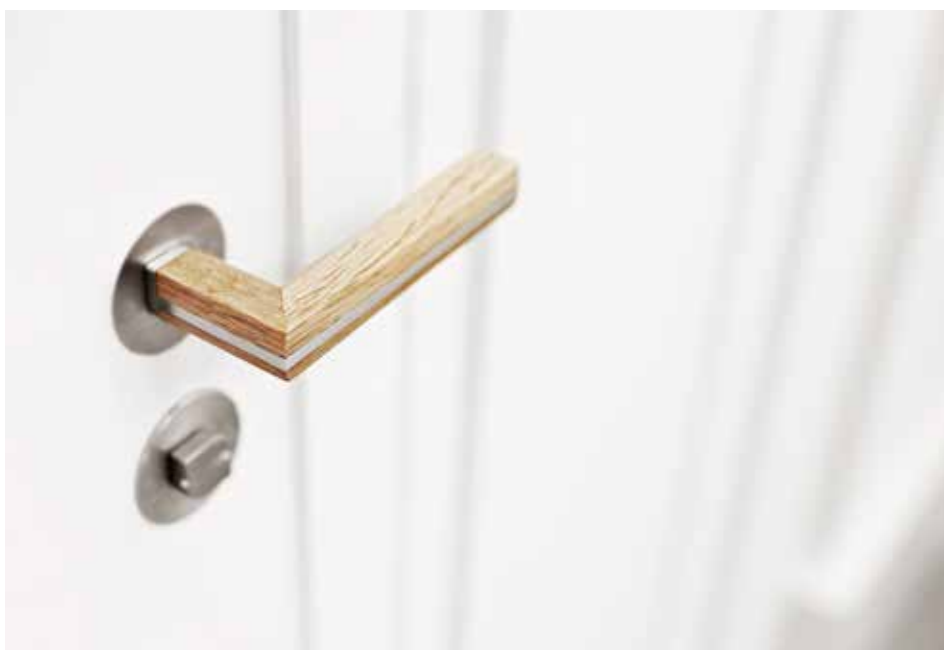

TWO BY PIET BOON

PBL22/50 LEVER HANDLE SATIN STAINLESS STEEL / OAK WOOD

EFFORTLESS CHIQUÉ DOORWARE

Ook al oogt de doorware-serie Two by Piet Boon in eerste instantie eenvoudig, toch is dit een van de meest bewerkelijke producten uit de FORMANI®-collectie. De assemblage gaat gepaard met het nodige handwerk waarbij elk houten stukje afzonderlijk uitgefreesd wordt en als een puzzel met het roestvast stalen onderdeel in elkaar wordt gezet.

While the Two series by Piet Boon exudes simplicity, it is, in fact, one of the most elaborate products in the FORMANI® collection. The assembly of these fitting is completed with essential handwork that sees every piece of wood milled independently and fitted together with the stainless parts like the pieces of an intricate puzzle.