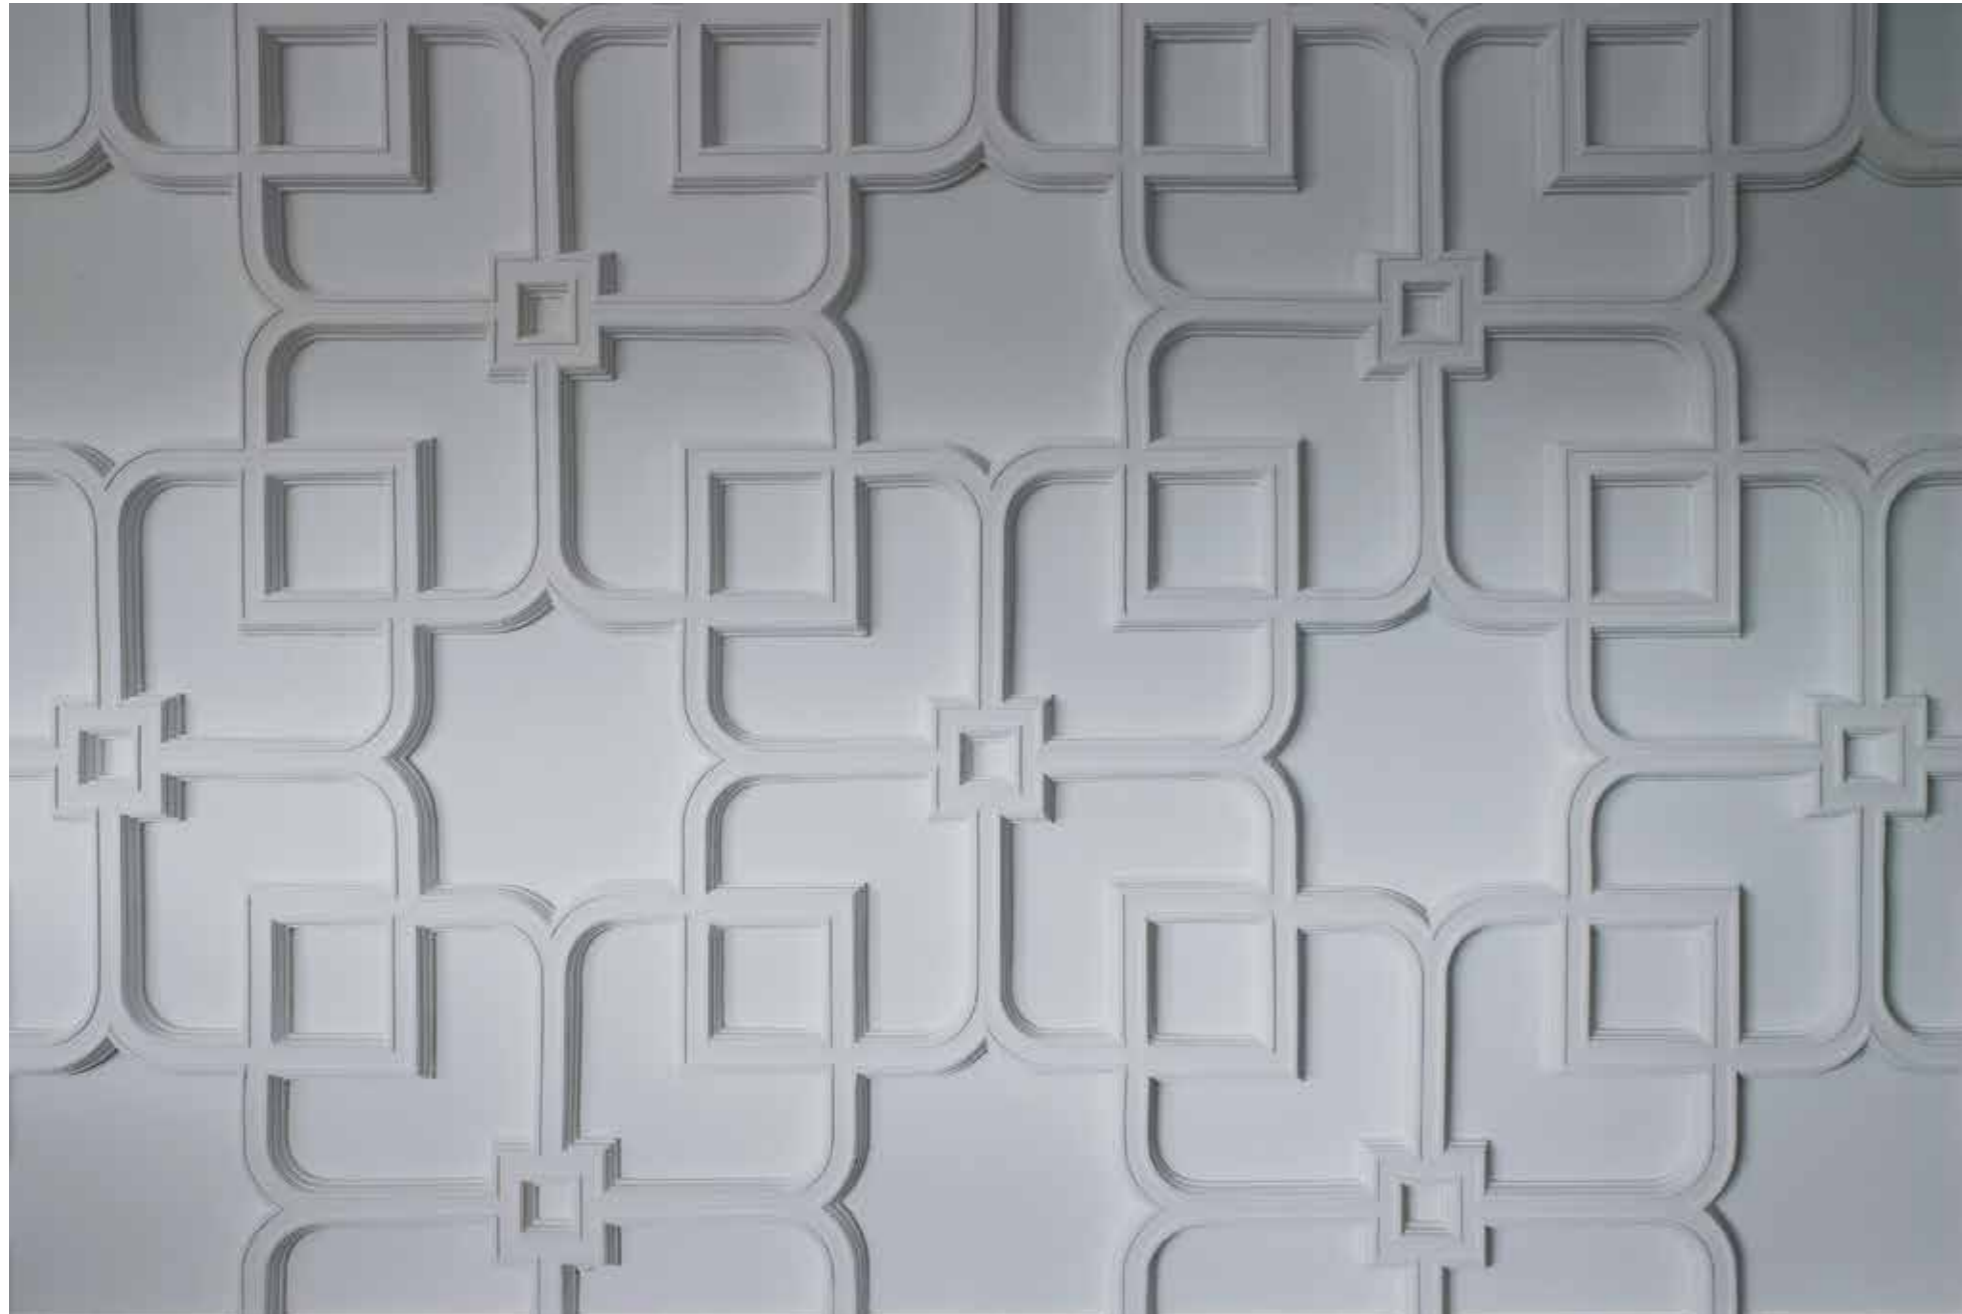

WHITE SHADOWS

Opvallend is de ruimtelijke vrijheid van het multifunctionele hoofdkantoor waar de dynamische, getalenteerde, internationale, professionele ontwerpers en stylisten werken. Het ontwerp is gericht op de toekomst. Enerzijds omdat het gebouw mooier wordt met de jaren. Anderzijds omdat het zich moeiteloos aanpast aan de groei van de succesvolle interieur-, exterieur- en productdesignstudio. De gedisciplineerde vormgeving, in combinatie met de witte muren en de inval van het licht, zorgt voor een elegant spel van schaduwen. Het is een vertaling van de filosofie die door Piet Boon wordt omschreven als 'energy neutral'. Een filosofie die staat voor een balans tussen functionaliteit, esthetiek en individualiteit.

Most striking is the spatial freedom of the multifunctional head office which is home to an international and dynamic team of talented and experienced designers and stylists. The design is focused on future. Firstly, this focus is defined by the building itself that only becomes more beautiful with age. Secondly, the building can effortlessly adapt to the growth of this successful interior, exterior, and product design studio. The disciplined design combined with the white walls and natural light creates an elegant dance of shadows. It is a translation of a specific philosophy that Piet Boon calls 'energy-neutral'. This philosophy searches for a balance between functionality, aesthetics, and individuality.