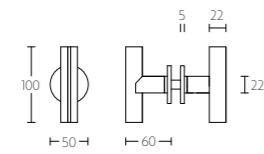

TWO BY PIET BOON

ACCESSOIRES | ACCESSORIES

PBT22G set massieve glasdeurknoppen vast op rozet | set of solid knobs for glass door fixed on rose

PBT22G

mat roestvast staal/eikenhout
satin stainless steel/oak wood

mat roestvast staal/eikenhout zwart
satin stainless steel/oak wood black

PBT23G set massieve glasdeurknoppen vast op rozet | set of solid knobs for glass door fixed on rose