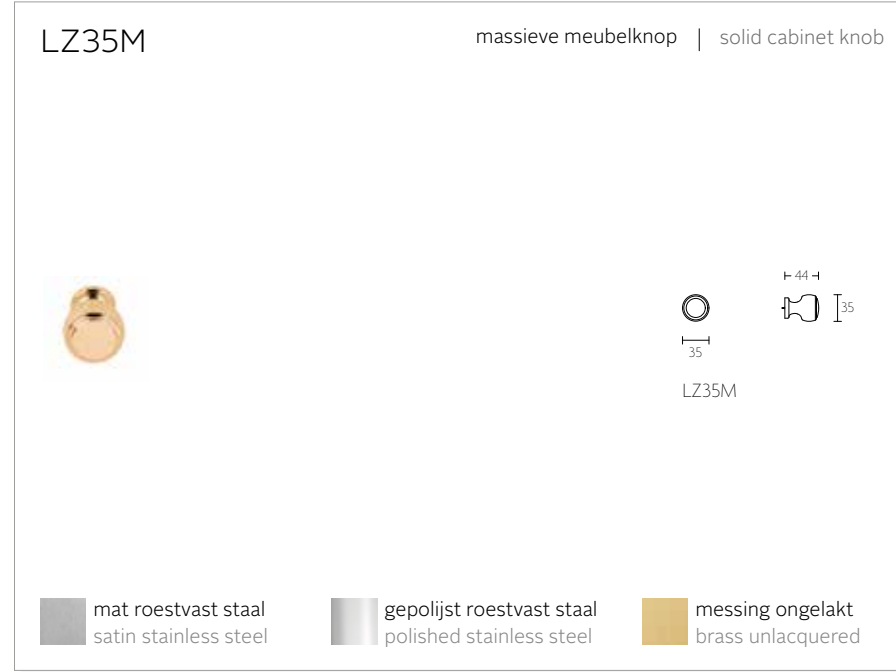

BOSCO BY LÁZARO ROSA-VIOLÁN

ACCESSOIRES | ACCESSORIES