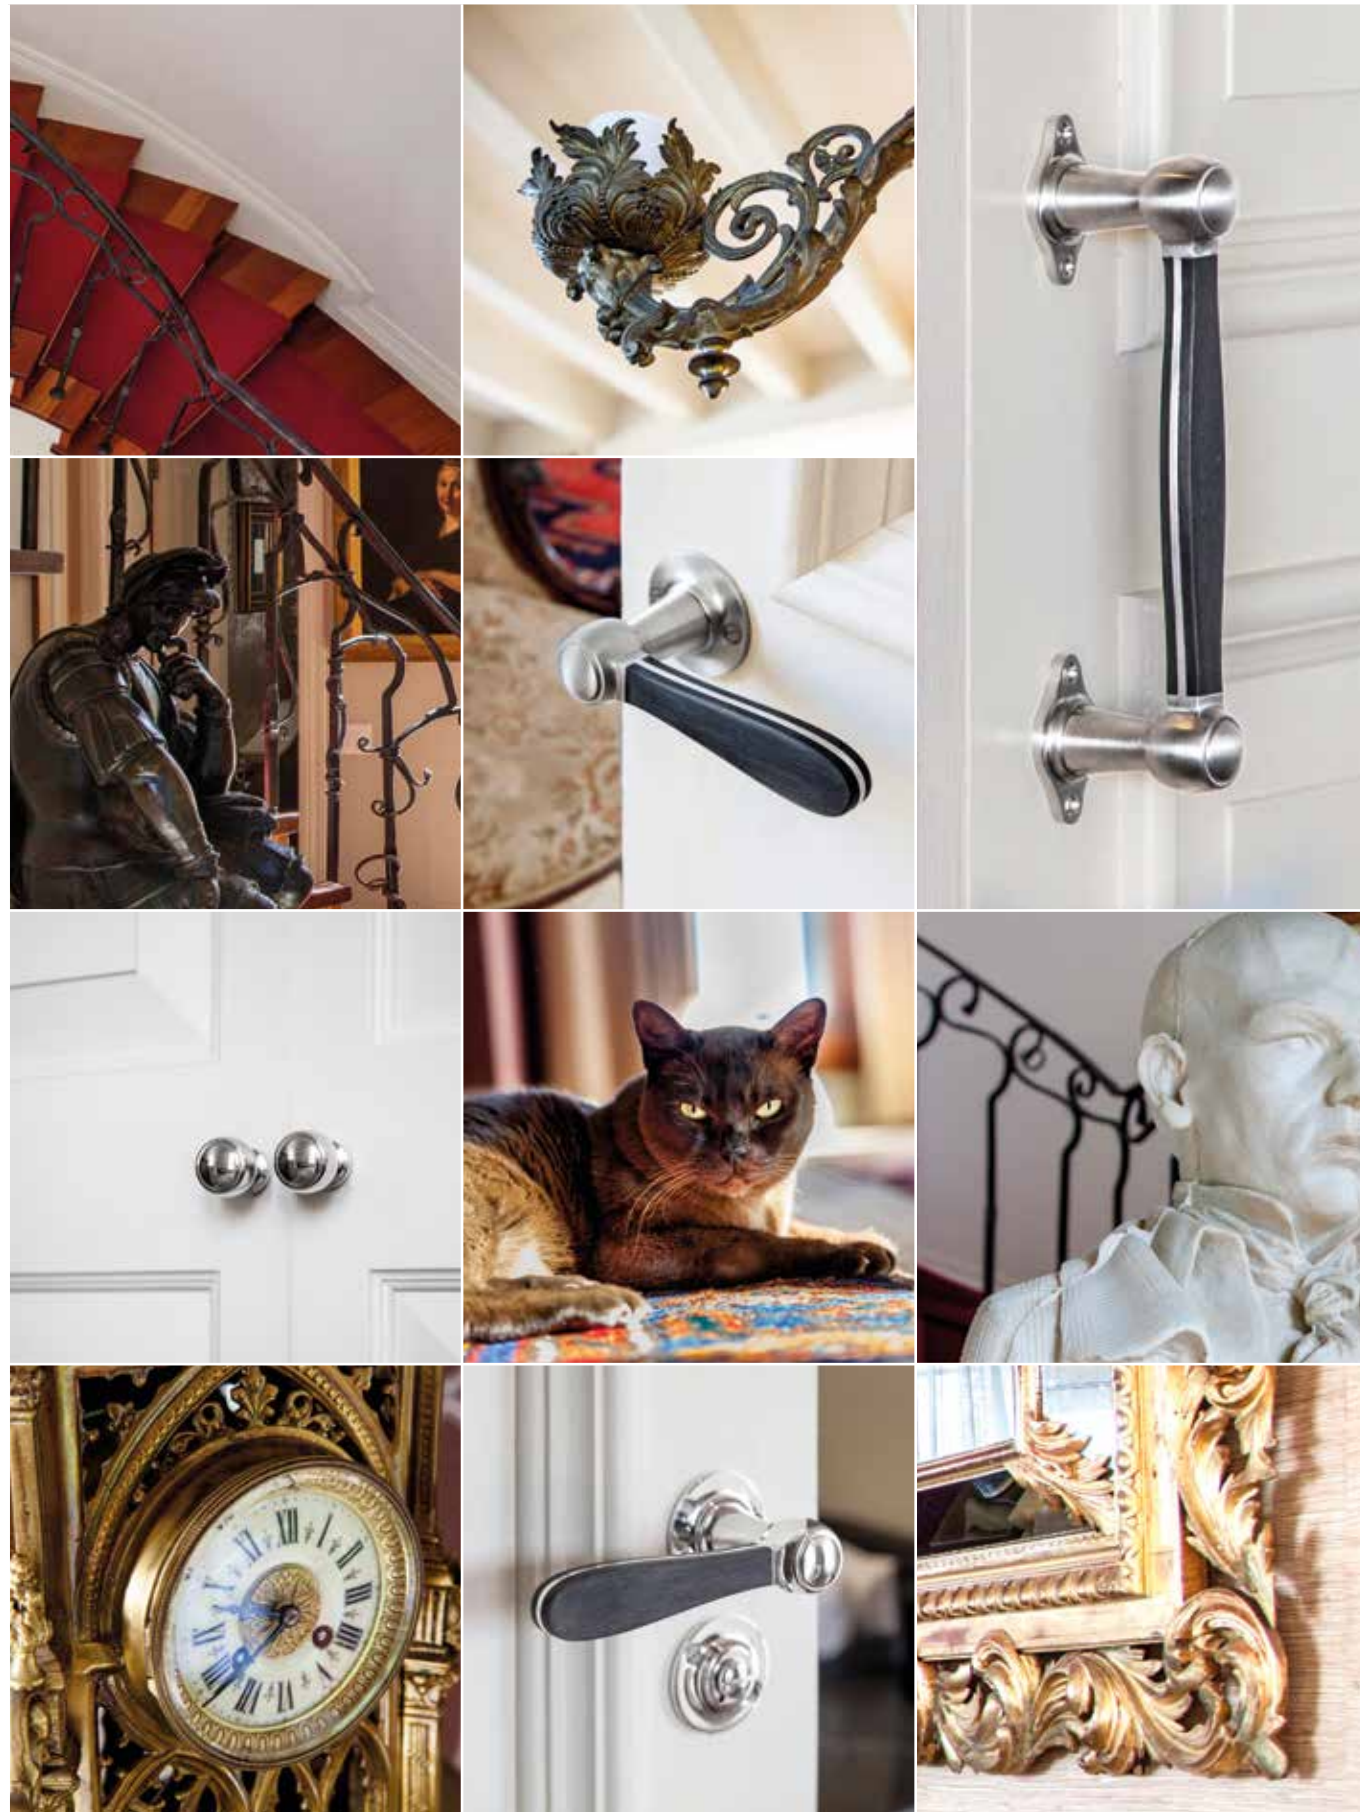

mat roestvast staal
satin stainless steel

gepolijst roestvast staal
polished stainless steel

messing ongelakt
brass unlacquered

BOSCO BY LÁZARO ROSA-VIOLÁN

ACCESSOIRES | ACCESSORIES

SOUTH AFRICA CAPE TOWN

LOCATION: CAPE TOWN, SOUTH AFRICA
OBJECT: 21 NETTLETON LUXURY BOUTIQUE HOTEL
ARCHITECTURE: CRAIG KAPLAN
PHOTOGRAPHY: LEAH HAWKER

FORMANI®
 BOSCO BY LÁZARO ROSA-VIOLÁN

BOSCO BY LÁZARO ROSA-VIOLÁN
 LZ100 LEVER HANDLE POLISHED STAINLESS STEEL / SATIN BLACK
 LZWC50 PRIVACY SET POLISHED STAINLESS STEEL

BOUTIQUE HOTEL

21 Nettleton is een luxueus boutique hotel dat bestaat uit zes zeer exclusieve kamers. Hoewel deze zijn ingericht in diverse stijlen is het de klassieke, authentieke stijl die de boventoon voert. Het pareltje is de 'Presidential Penthouse Suite'. Dit weelderige penthouse met een oppervlakte van 250 m² heeft een 360-graden uitzicht op de oceaan en de bergen en is voorzien van meerdere balkons en twee badkamers.