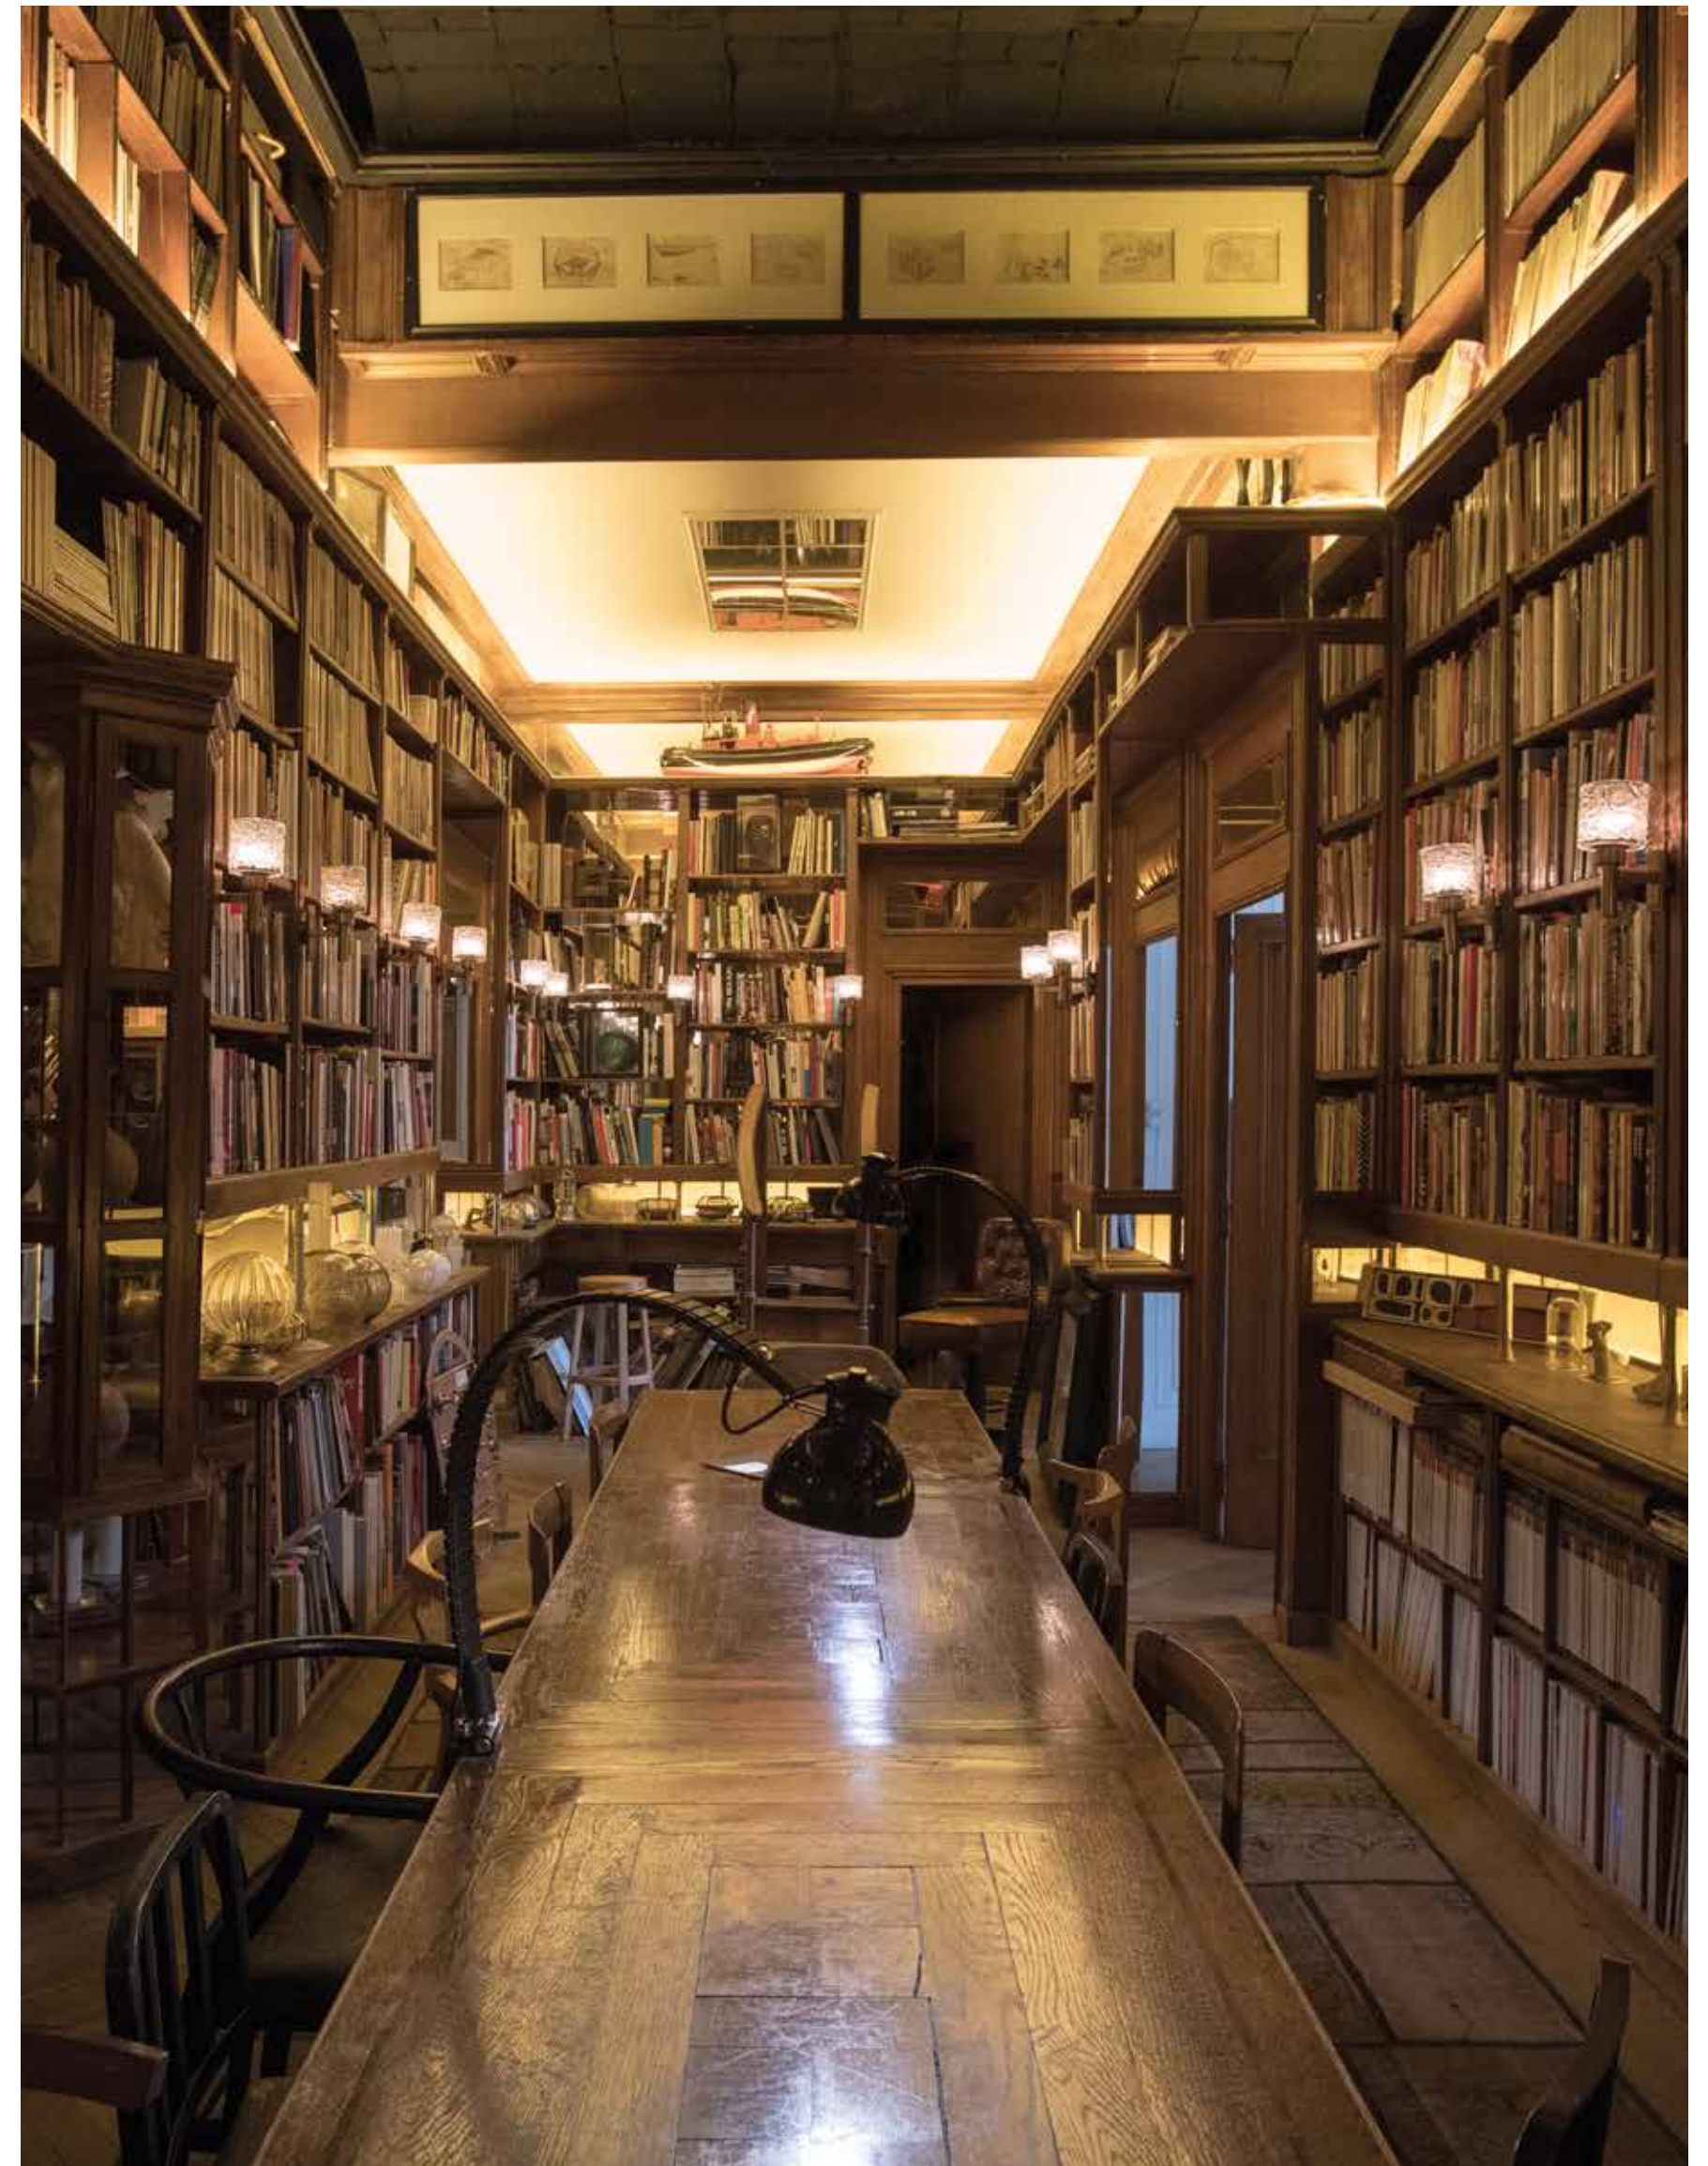

BELOVED DOORWARE

Naast een passie voor designinvloeden uit het midden van de jaren negentig en het verzamelen van oude spullen speelt ook hond Bosco een belangrijke rol in het leven van de designer. De doorwarecollectie die Lázaro Rosa-Violán voor FORMANI® ontwierp, draagt dan ook de naam van zijn maatje.

In addition to his passion for design from the 1990s and collecting old things, dog Bosco also holds a special place in the heart of this designer. The door fittings collection that Lázaro Rosa-Violán designed for FORMANI® was named after his much-loved pet.