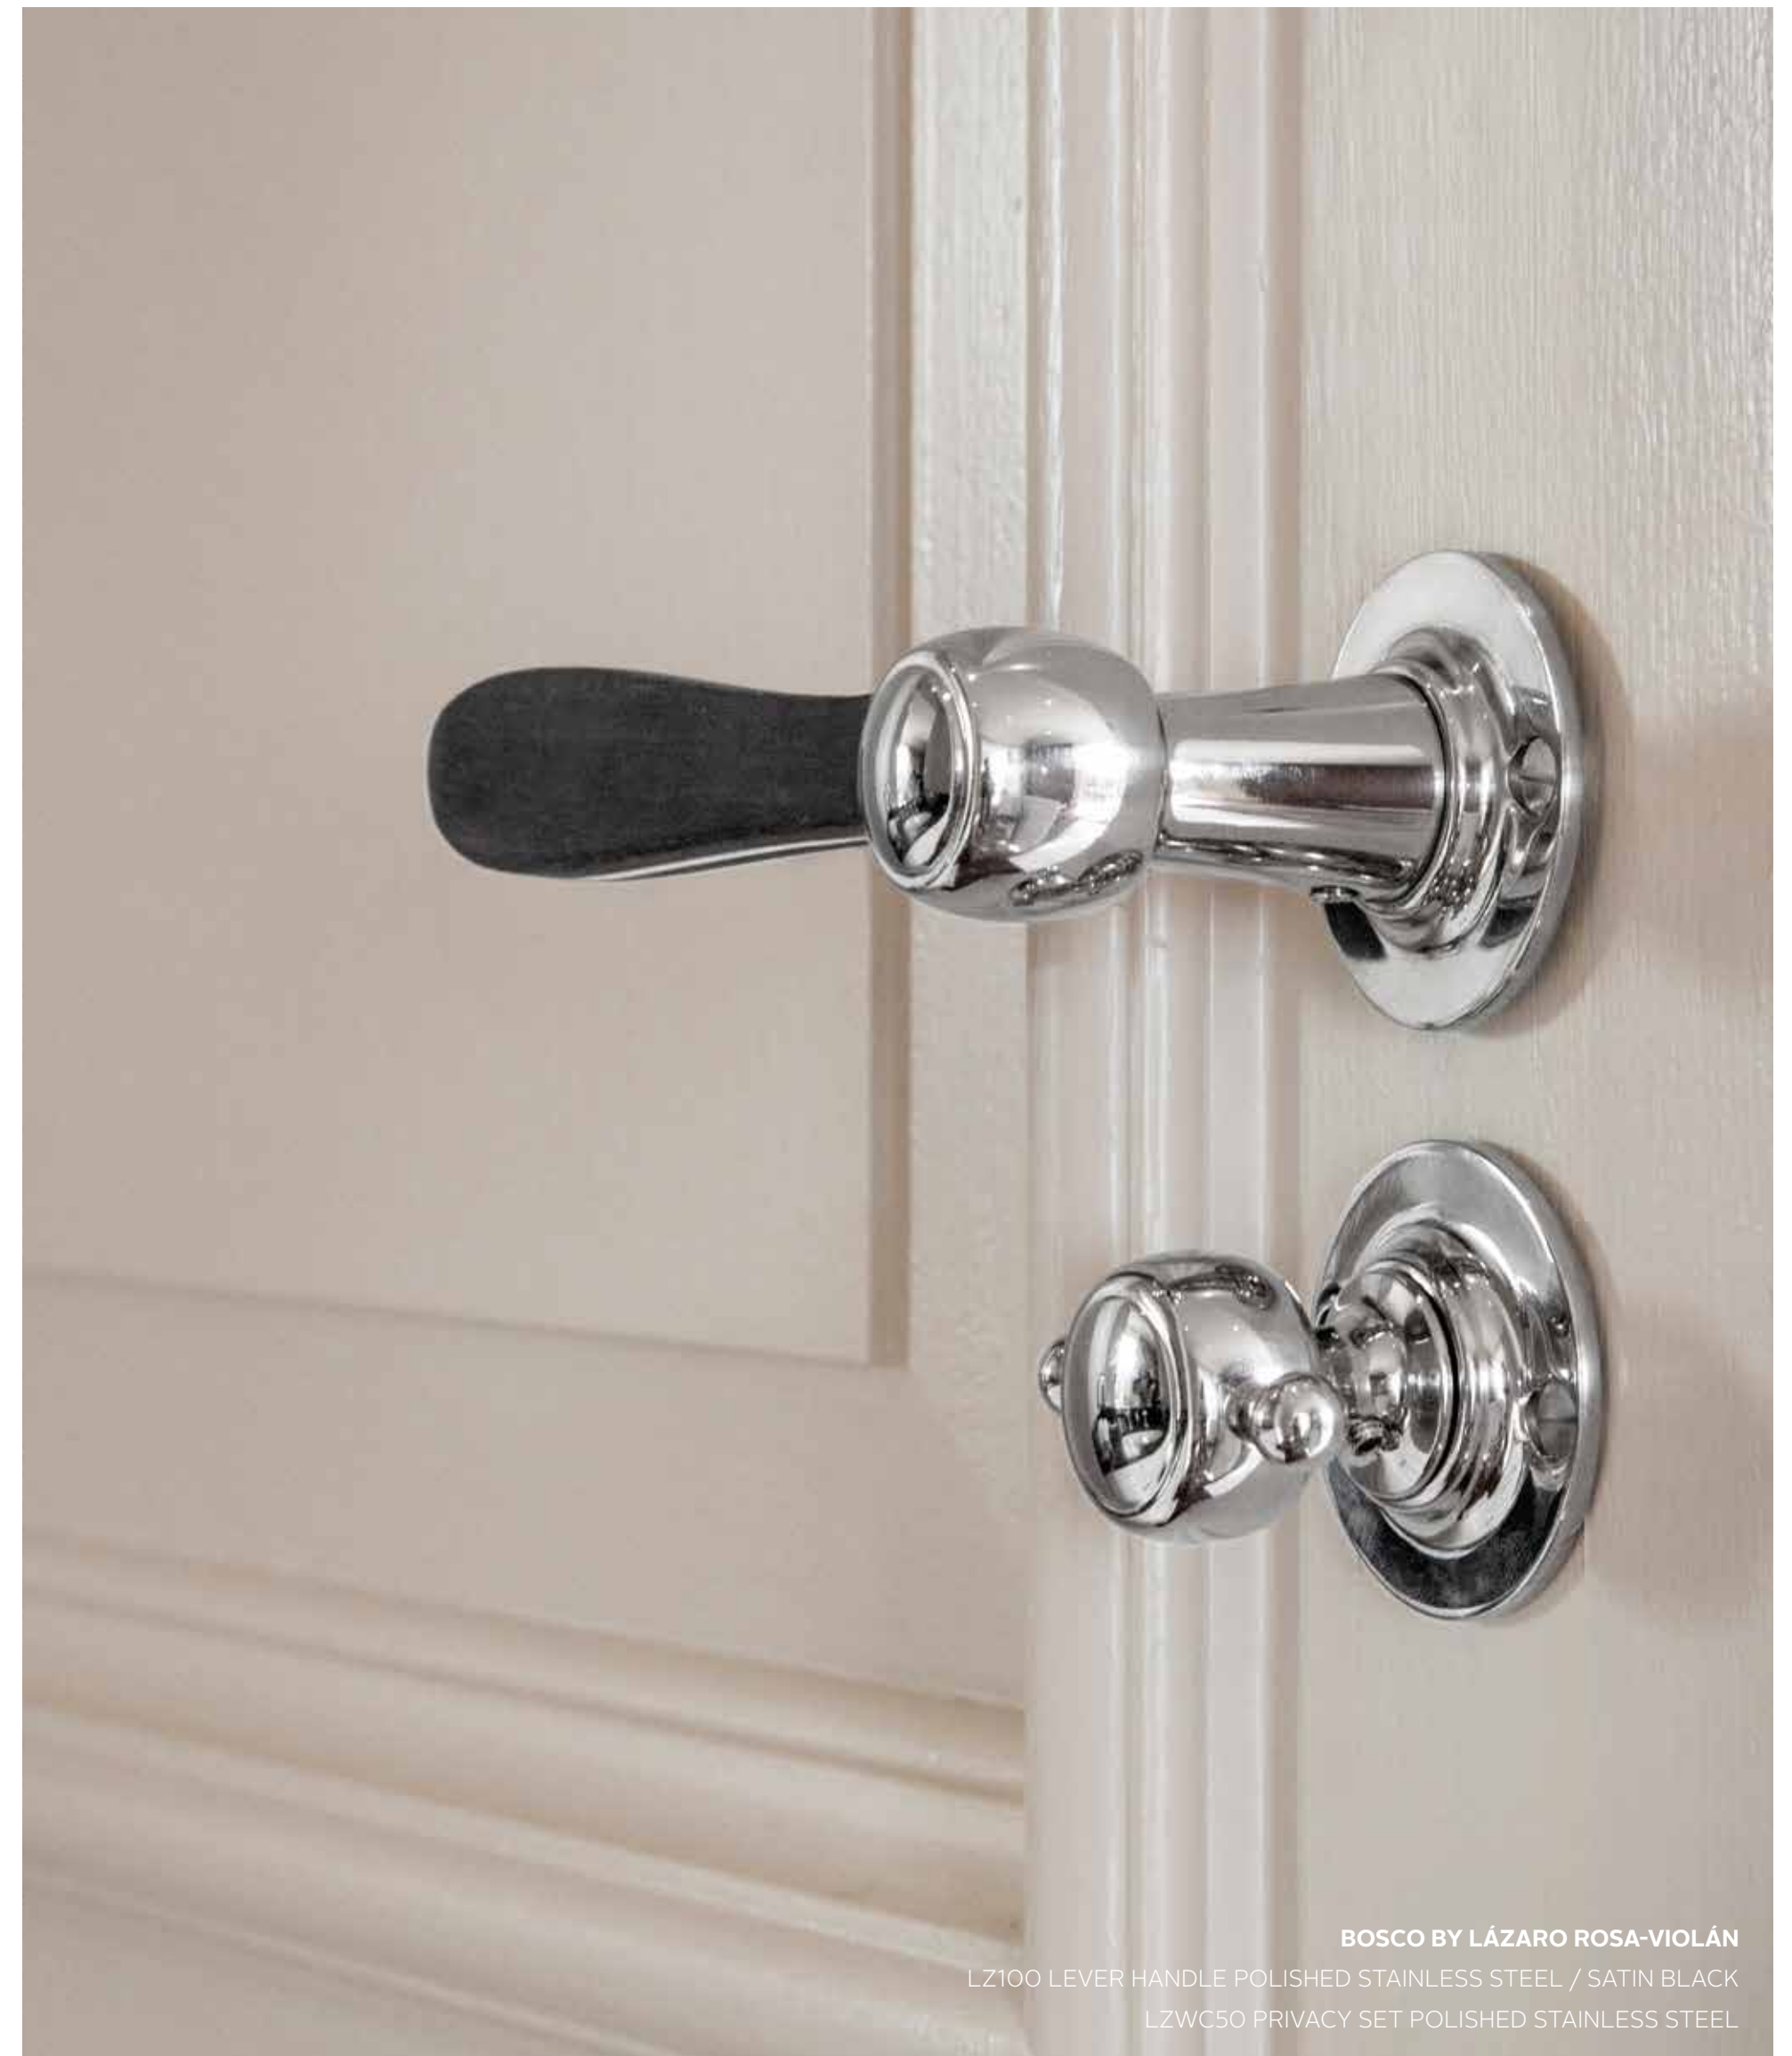

mat roestvast staal
satin stainless steel

gepolijst roestvast staal
polished stainless steel

messing ongelakt
brass unlacquered

BOSCO BY LÁZARO ROSA-VIOLÁN

ACCESSOIRES | ACCESSORIES

SOUTH AFRICA CAPE TOWN

LOCATION: CAPE TOWN, SOUTH AFRICA
OBJECT: 21 NETTLETON LUXURY BOUTIQUE HOTEL
ARCHITECTURE: CRAIG KAPLAN
PHOTOGRAPHY: LEAH HAWKER

FORMANI®
 BOSCO BY LÁZARO ROSA-VIOLÁN

BOSCO BY LÁZARO ROSA-VIOLÁN
 LZ100 LEVER HANDLE POLISHED STAINLESS STEEL / SATIN BLACK
 LZWC50 PRIVACY SET POLISHED STAINLESS STEEL

BOUTIQUE HOTEL

21 Nettleton is een luxueus boutique hotel dat bestaat uit zes zeer exclusieve kamers. Hoewel deze zijn ingericht in diverse stijlen is het de klassieke, authentieke stijl die de boventoon voert. Het pareltje is de 'Presidential Penthouse Suite'. Dit weelderige penthouse met een oppervlakte van 250 m² heeft een 360-graden uitzicht op de oceaan en de bergen en is voorzien van meerdere balkons en twee badkamers.