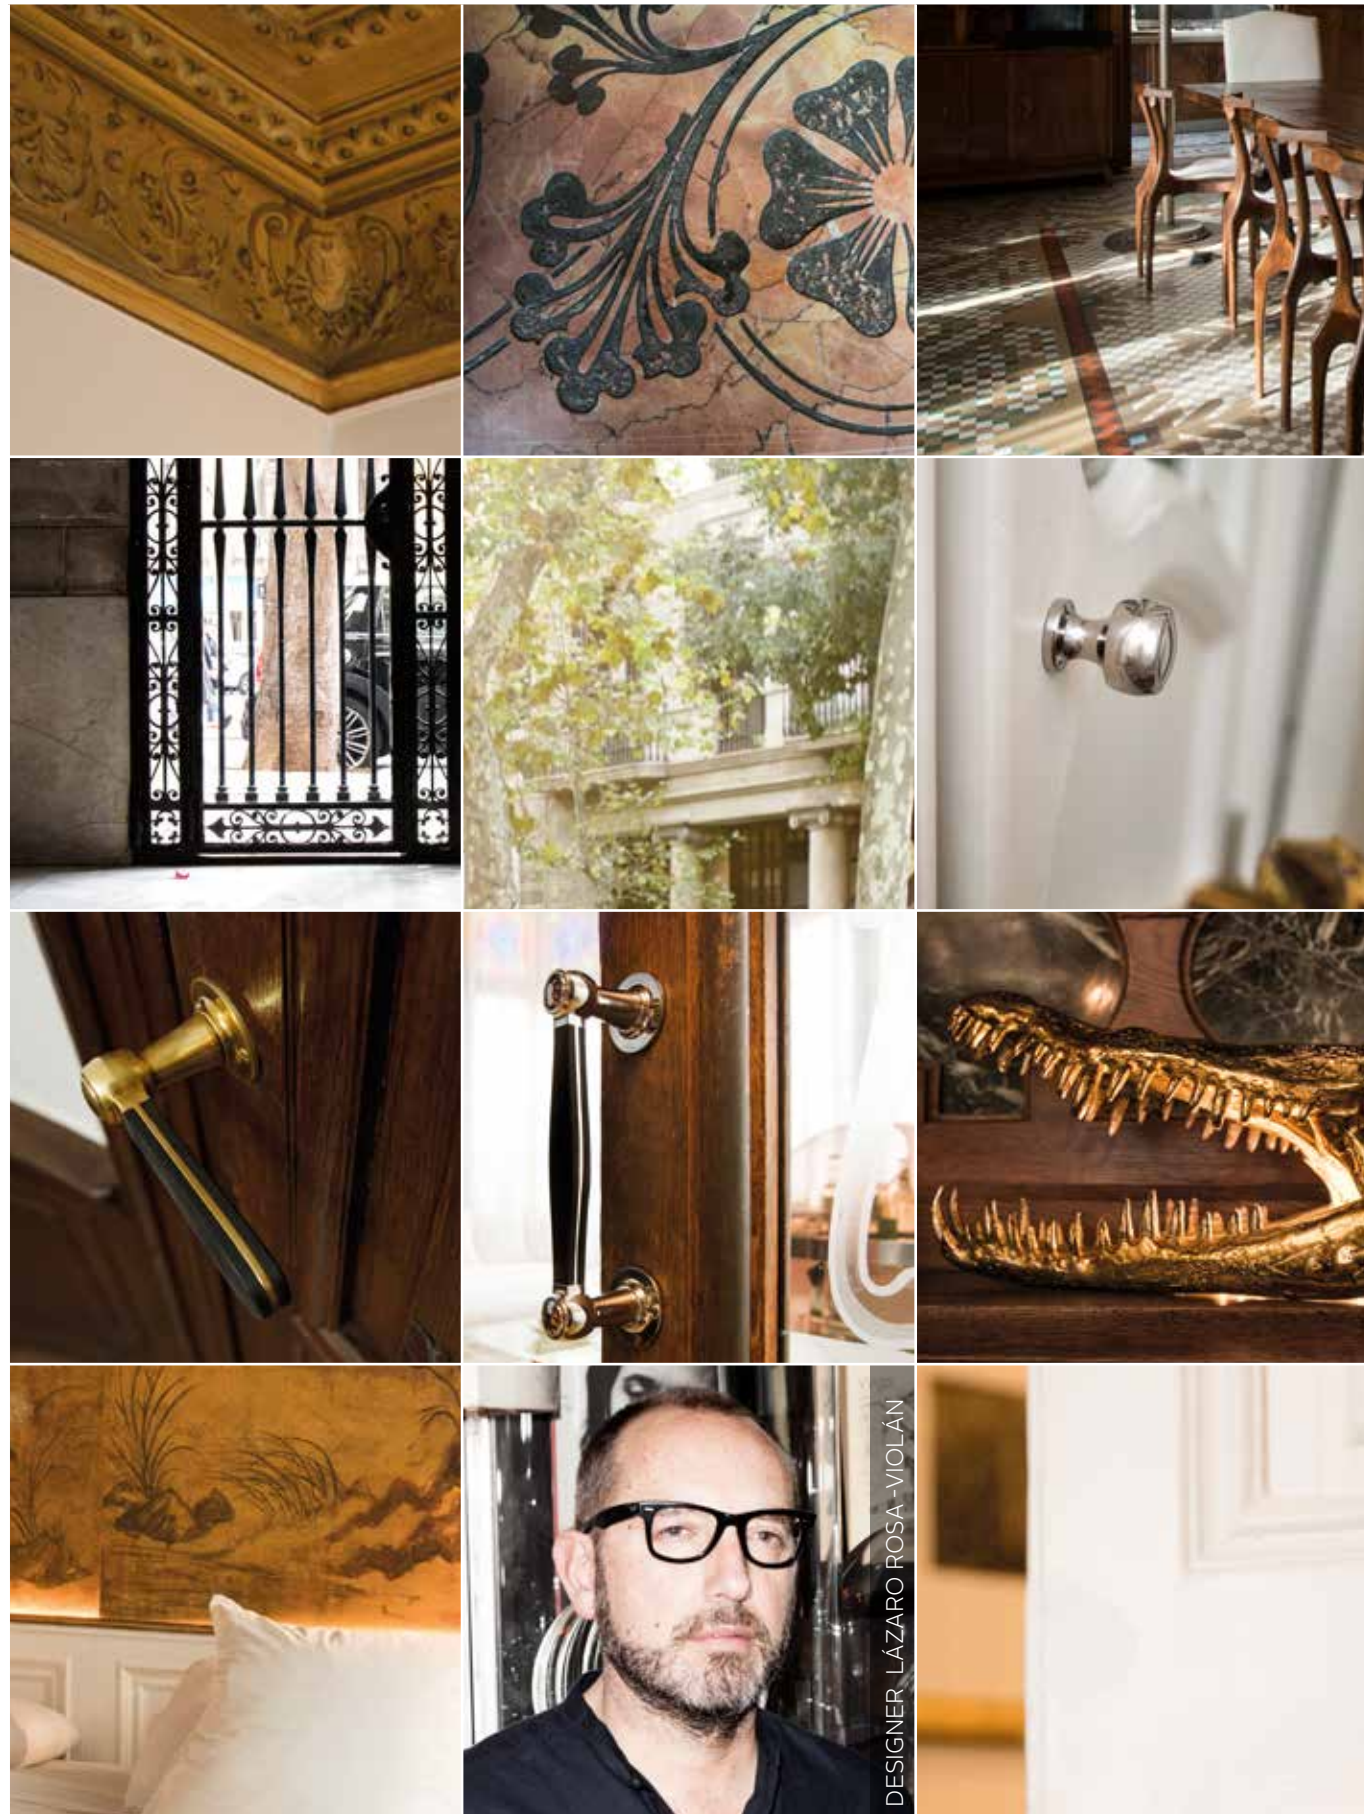

FORMANI®
BOSCO BY LÁZARO ROSA-VIOLÁN