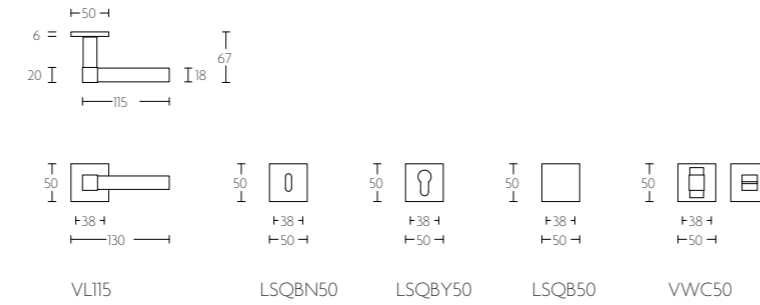

VL125P236

mat roestvast staal
satin stainless steel

massieve deurkruk vast-draaibaar ongeveerd op schild, een zijde met en een zijde zonder zichtbare bevestiging | solid unsprung lever handle attached to plate fixings visible on one side only