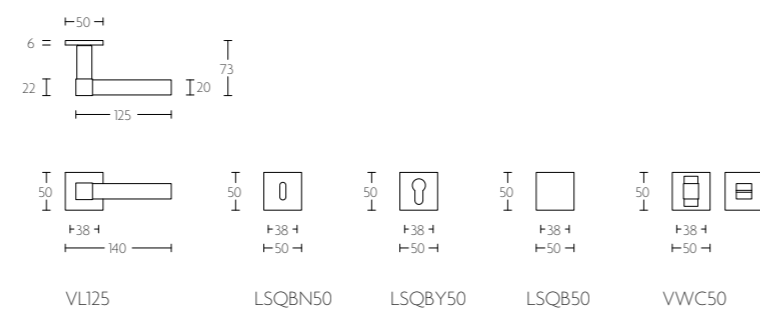

VL125

mat roestvast staal
satin stainless steel

massieve deurkruk op rozet met metalen onderconstructie geveerd en ongeveerd leverbaar | solid lever handle on rose with metal sub-rose available sprung and unsprung