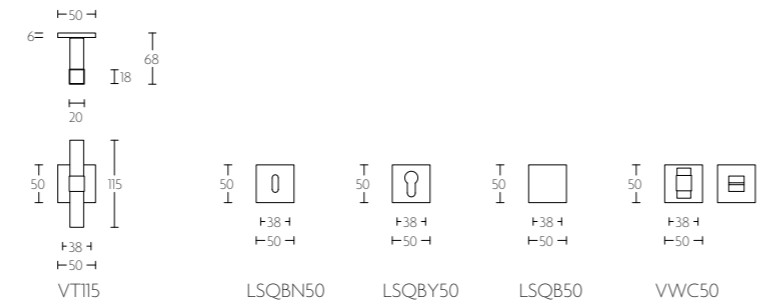

VT115

mat roestvast staal
satin stainless steel

massieve deurkruk op rozet met metalen onderconstructie geveerd en ongeveerd leverbaar ideale doorsnede slot 60mm | solid lever handle on rose with metal sub-rose available sprung and unsprung ideal lock backset 60mm