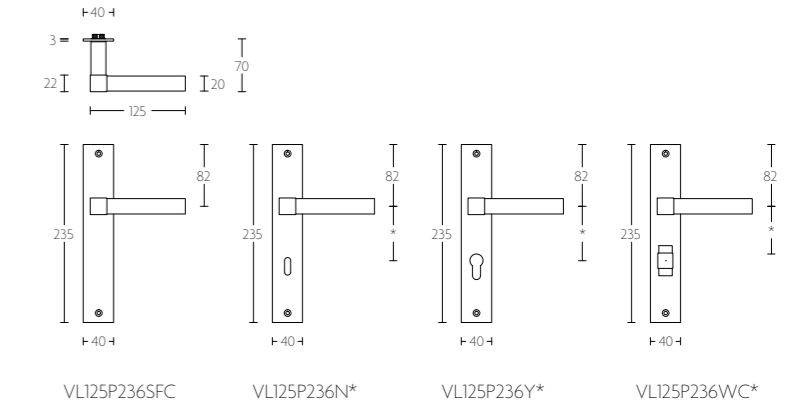

VL125P236

mat roestvast staal
satin stainless steel

massieve deurkruk vast-draaibaar ongeveerd op schild, een zijde met en een zijde zonder zichtbare bevestiging | solid unsprung lever handle attached to plate fixings visible on one side only