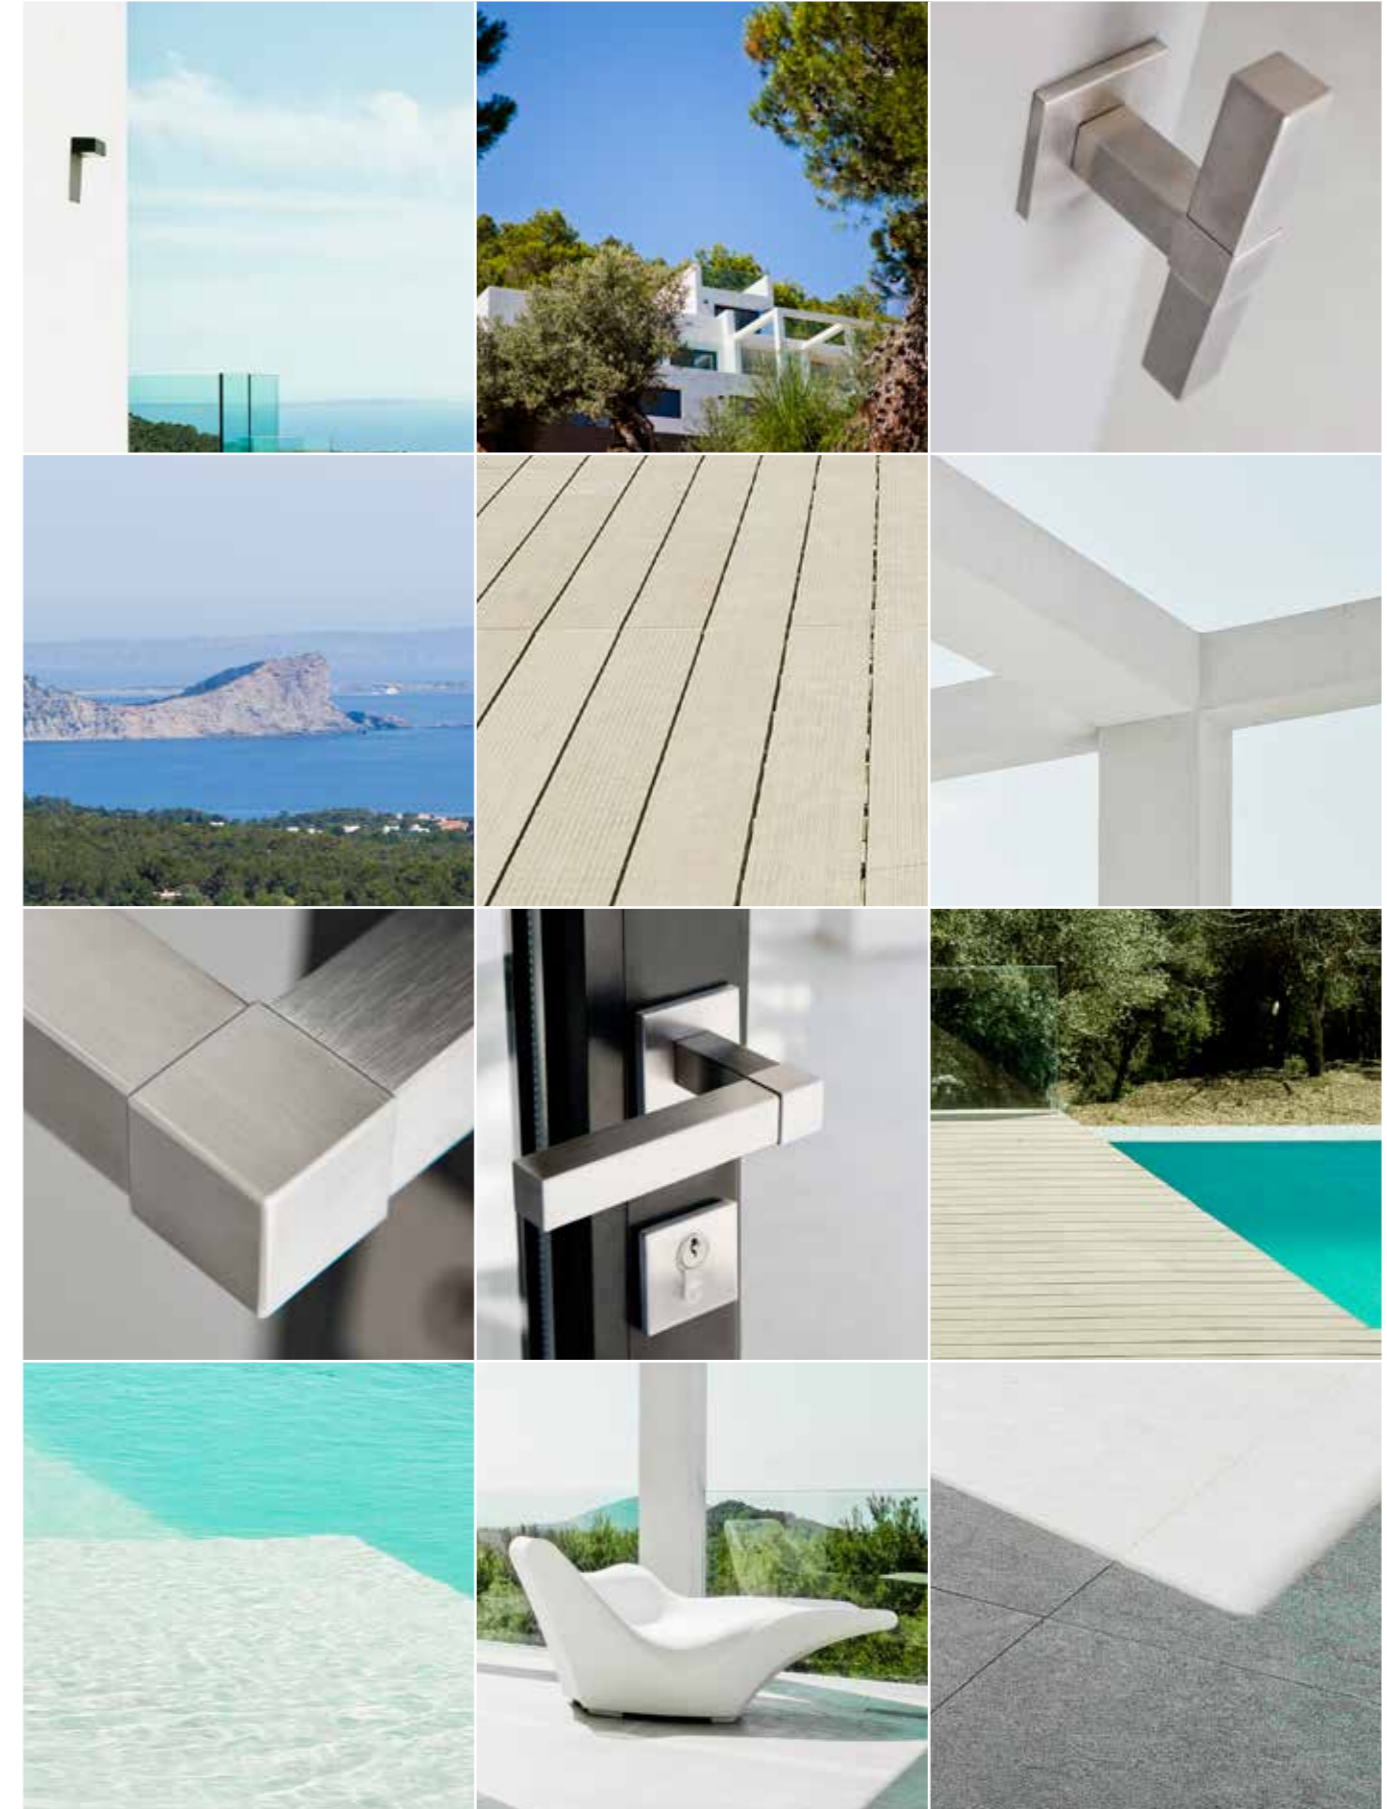

mat roestvast staal satin stainless steel | gepolijst roestvast staal polished stainless steel

LSQHN250-C

letter c met blinde bevestiging en afstandhouders | letter c with concealed stand off bush fixings

mat roestvast staal satin stainless steel | gepolijst roestvast staal polished stainless steel

SPAIN IBIZA

LOCATION: IBIZA, SPAIN
OBJECT: PRIVATE RESIDENCE
ARCHITECTURE: DITA BUILDING
PHOTOGRAPHY: TYCHO MERIJN ROEST

SQUARE
V360 PULL HANDLE SATIN STAINLESS STEEL

FORMANI®
SQUARE

SQUARE
VL125/50 LEVER HANDLE SATIN STAINLESS STEEL

CUBIST ARCHITECTURE

DITA Building ontwierp en ontwikkelde in 2012 deze bijna kubistische villa gelegen in de bergen van het prachtige Ibiza. Het minimalistische, vierkante design van de gebruikte doorware sluit naadloos aan bij de lijnen die in het huis, het zwembad en de trappen terugkomen. Een object dat de schoonheid van de weelderige natuur en de weidse blik versterkt.