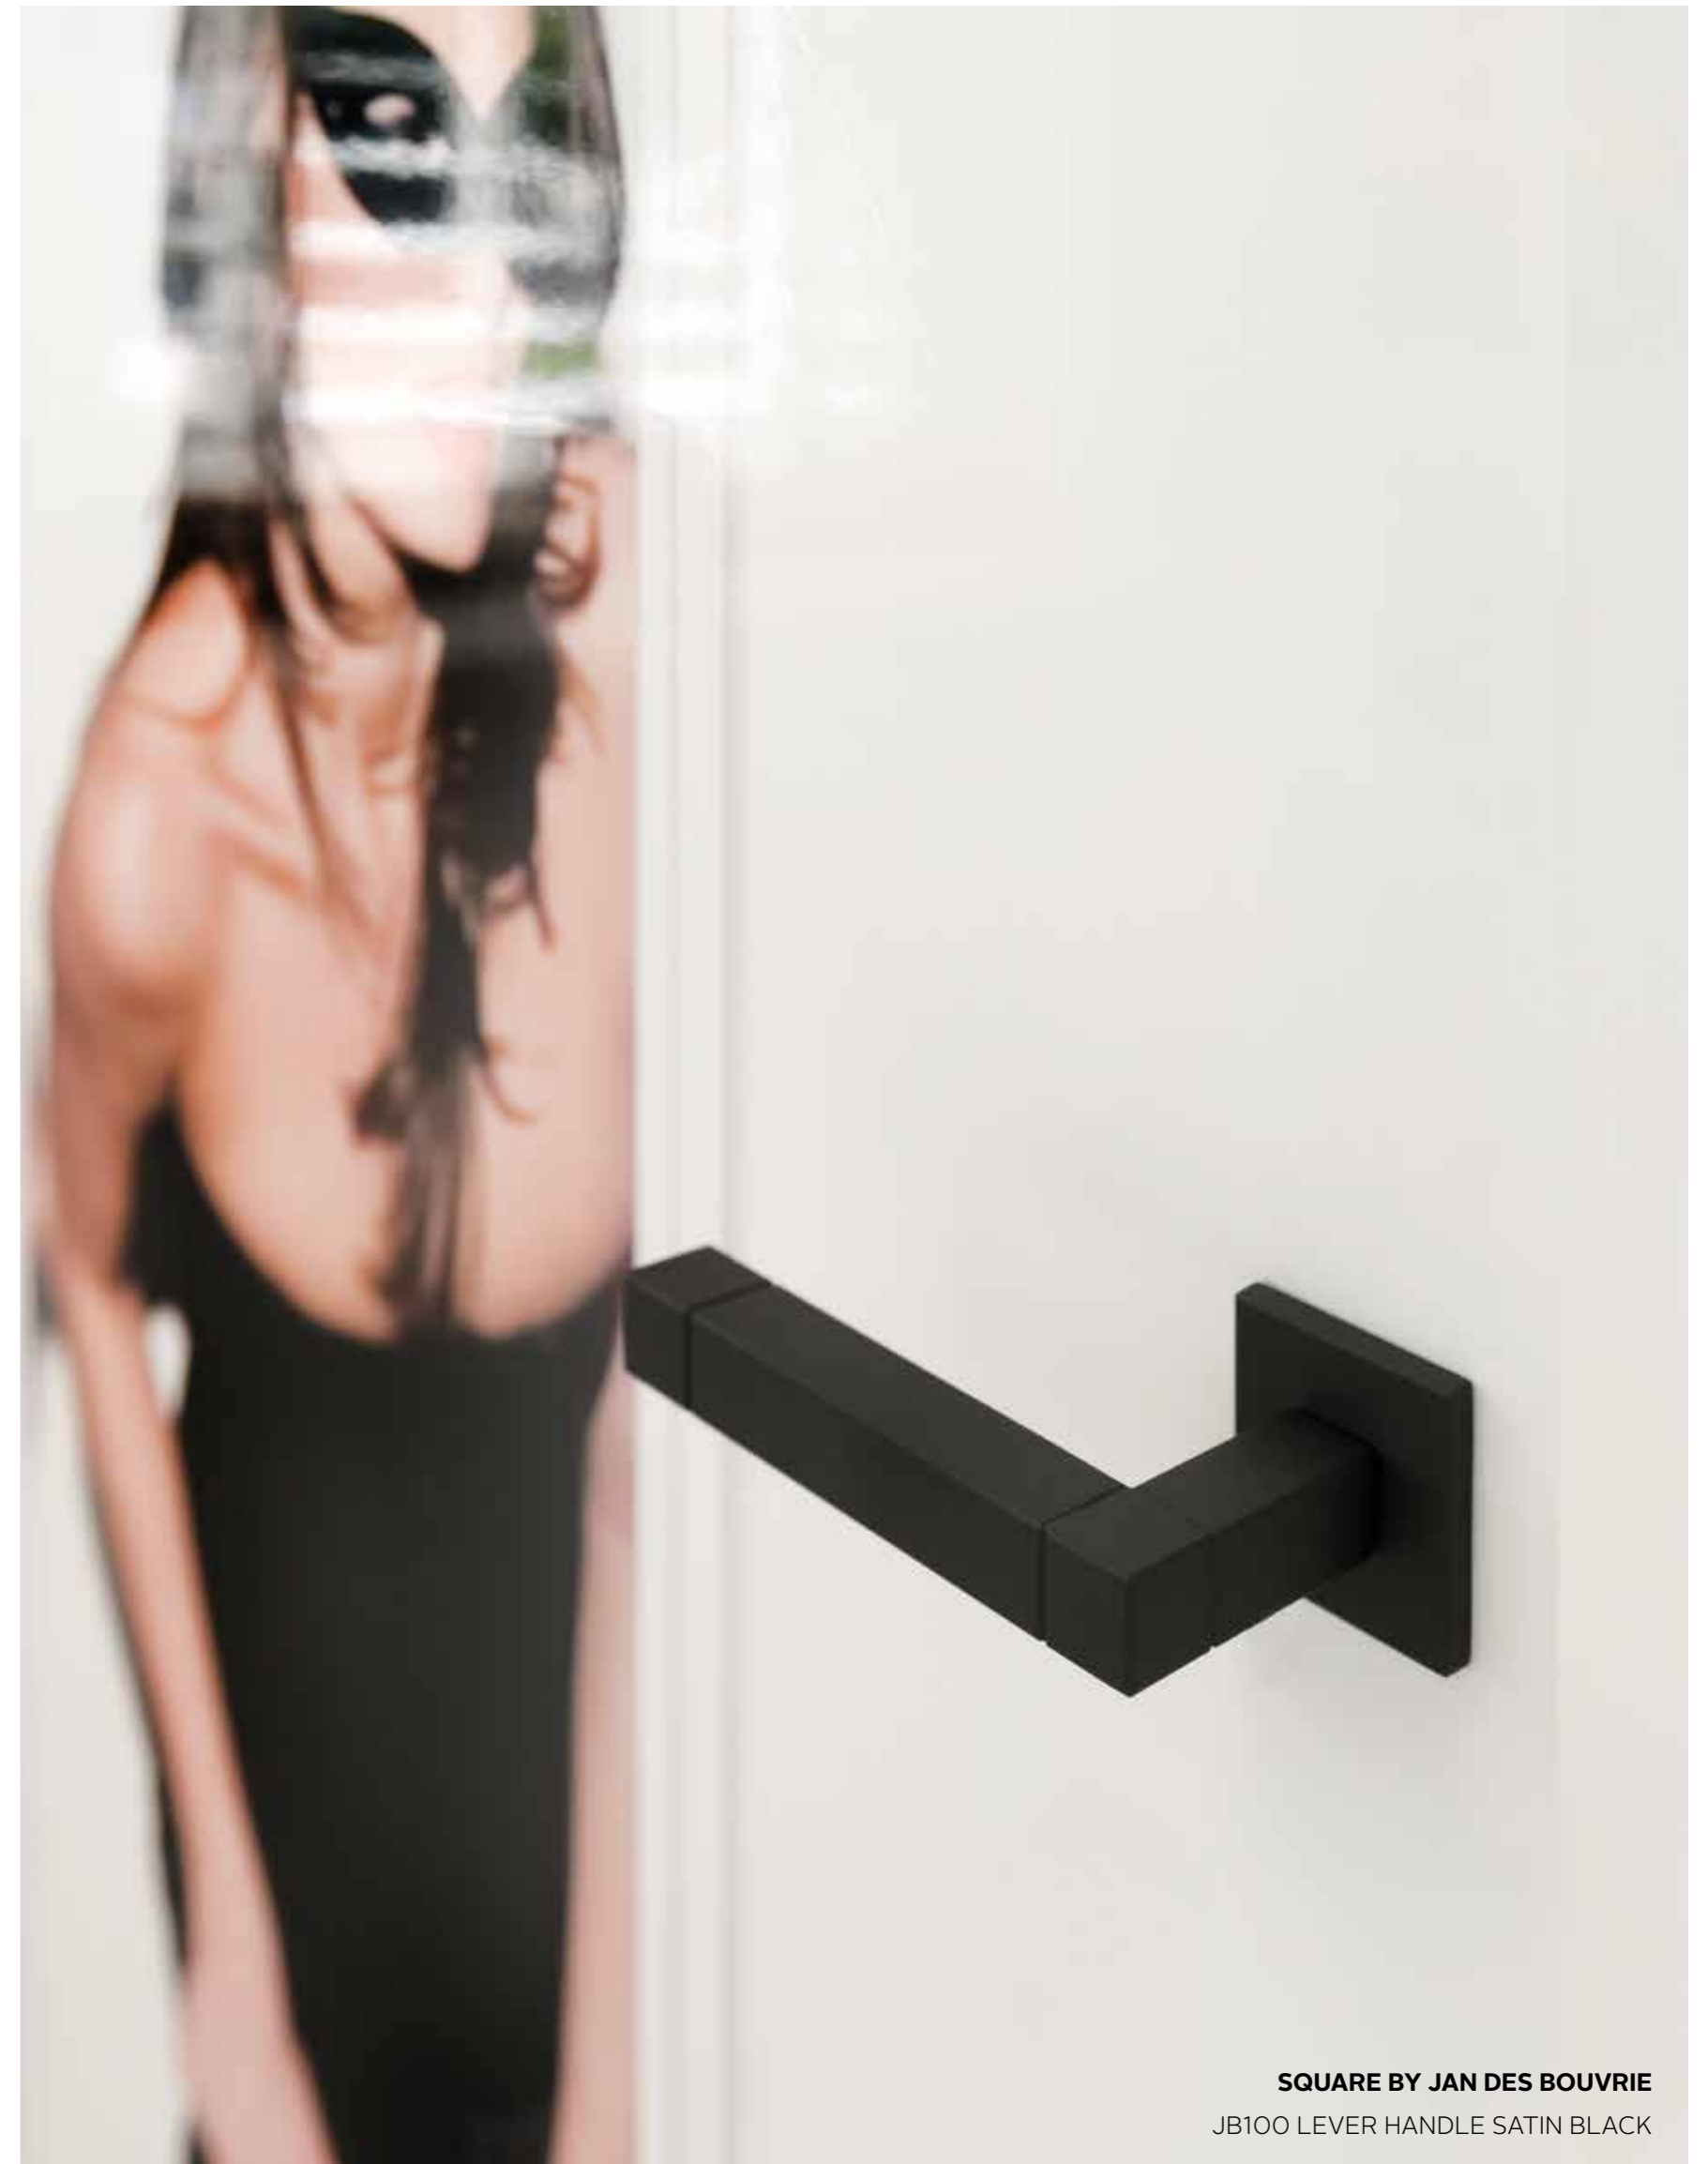

SQUARE BY JAN DES BOUVRIE
JB100 LEVER HANDLE SATIN BLACK