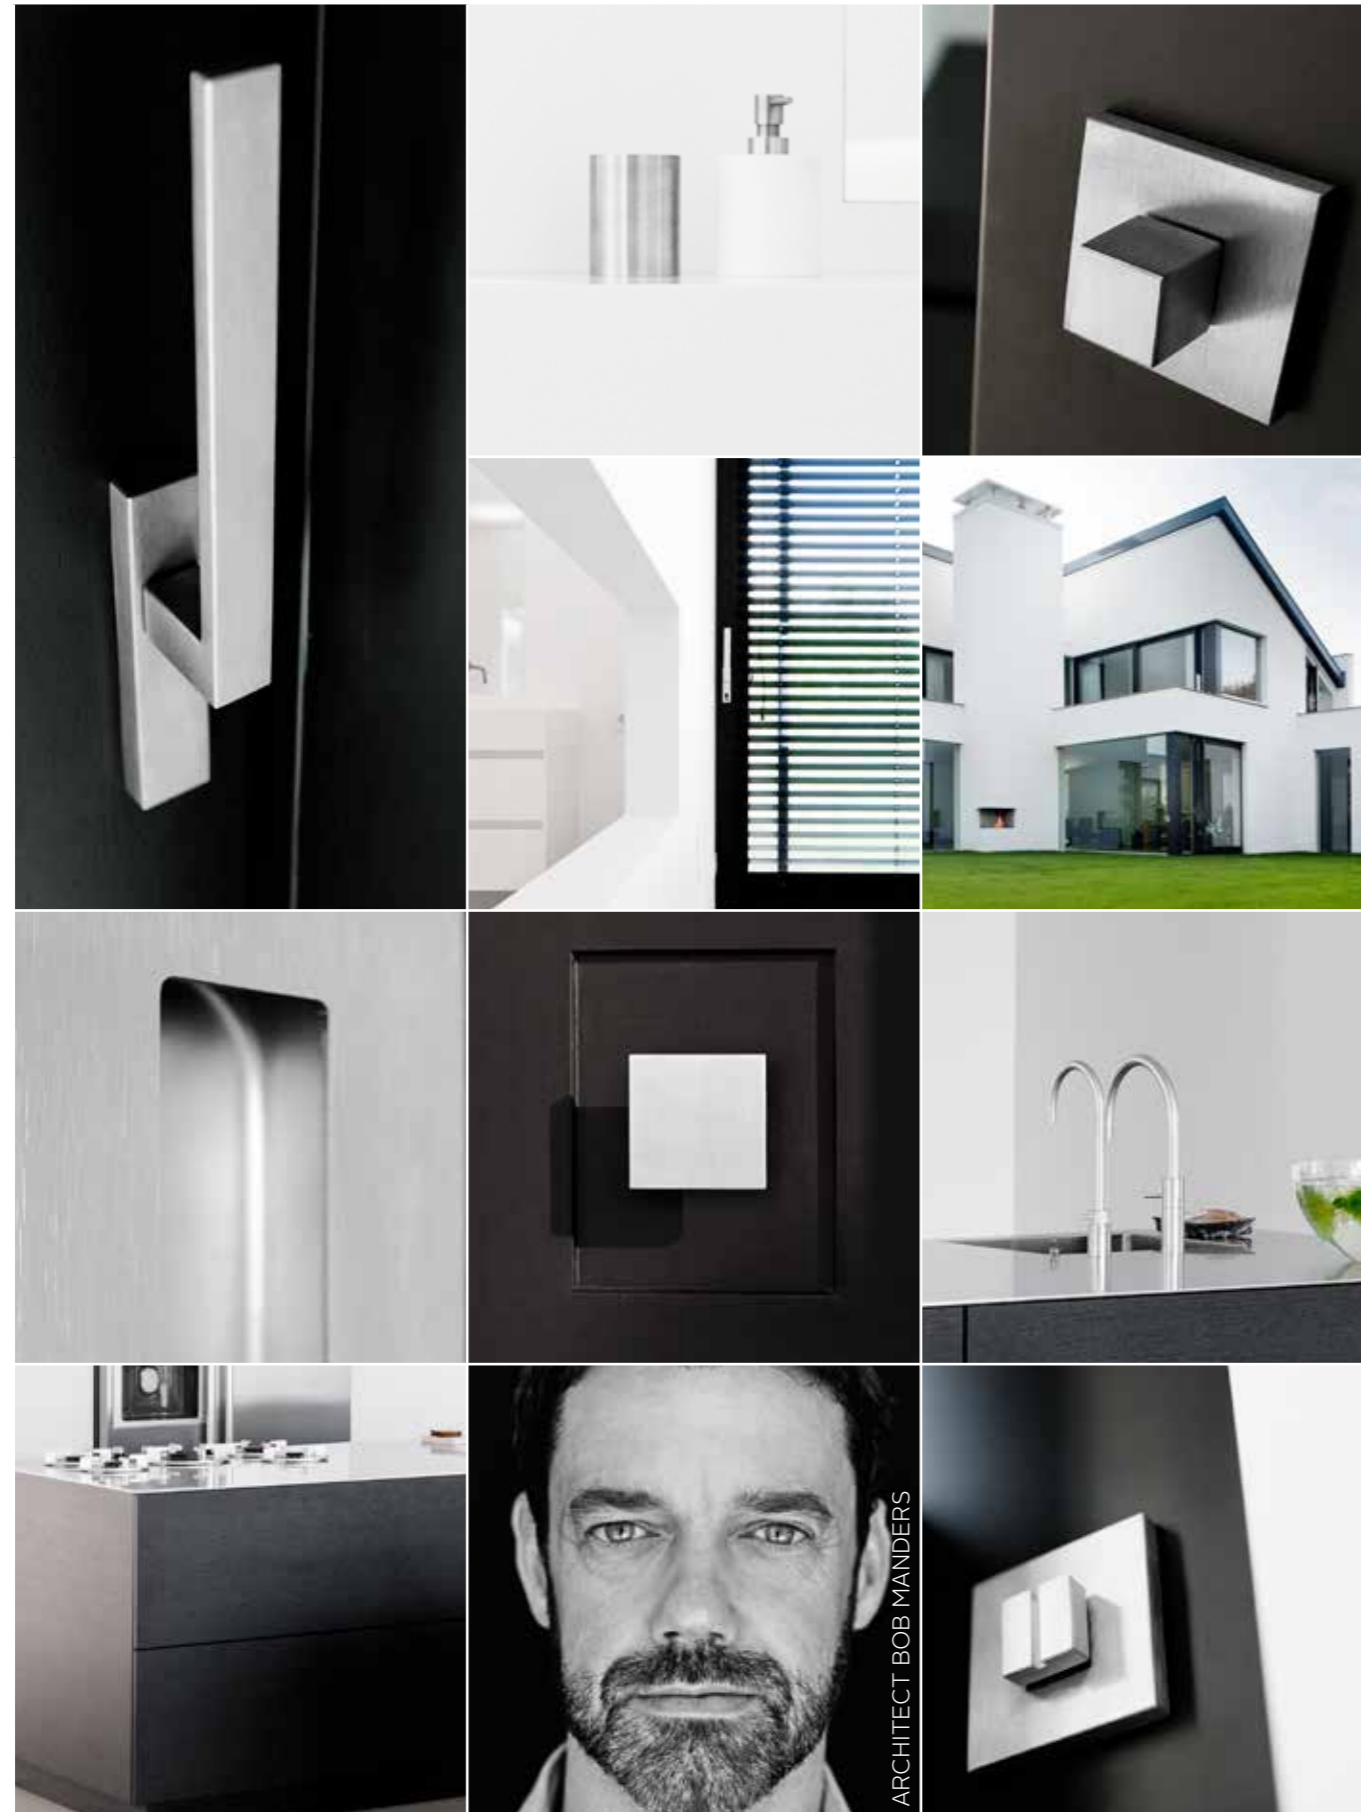

V230PA

massieve paarsgewijze set
hefschuifdeurbeslag

pair of solid lift-up sliding
door handles

mat roestvast staal
satin stainless steel

LSQ25

deurstop, wand | wall mounted door stop

mat roestvast staal
satin stainless steel

gepolijst roestvast staal
polished stainless steel

mat zwart
satin black

THE NETHER LANDS NOOORD BRABANT

LOCATION: NOORD-BRABANT, THE NETHERLANDS

OBJECT: PRIVATE RESIDENCE

ARCHITECTURE: BOB MANDERS ARCHITECTS

PHOTOGRAPHY: TYCHO MERIJN ROEST

FORMANI®
SQUARE

SQUARE
LSQII LEVER HANDLE SATIN STAINLESS STEEL

QUADRATIC MINIMALISM

Dat wat het huis eigen maakt, begint al bij de voordeur van de woning in Noord-Brabant. De extreem grote voordeur met de extreem grote voordeurknop uit de Square serie is een voorproefje van het minimalistische karakter dat het project kenmerkt.

Starting at the entrance, the unique features of this house in North Brabant are immediately discernible. The massive front door with the massive front door knob from the Square series is just the prelude to the minimalist character that defines this project.