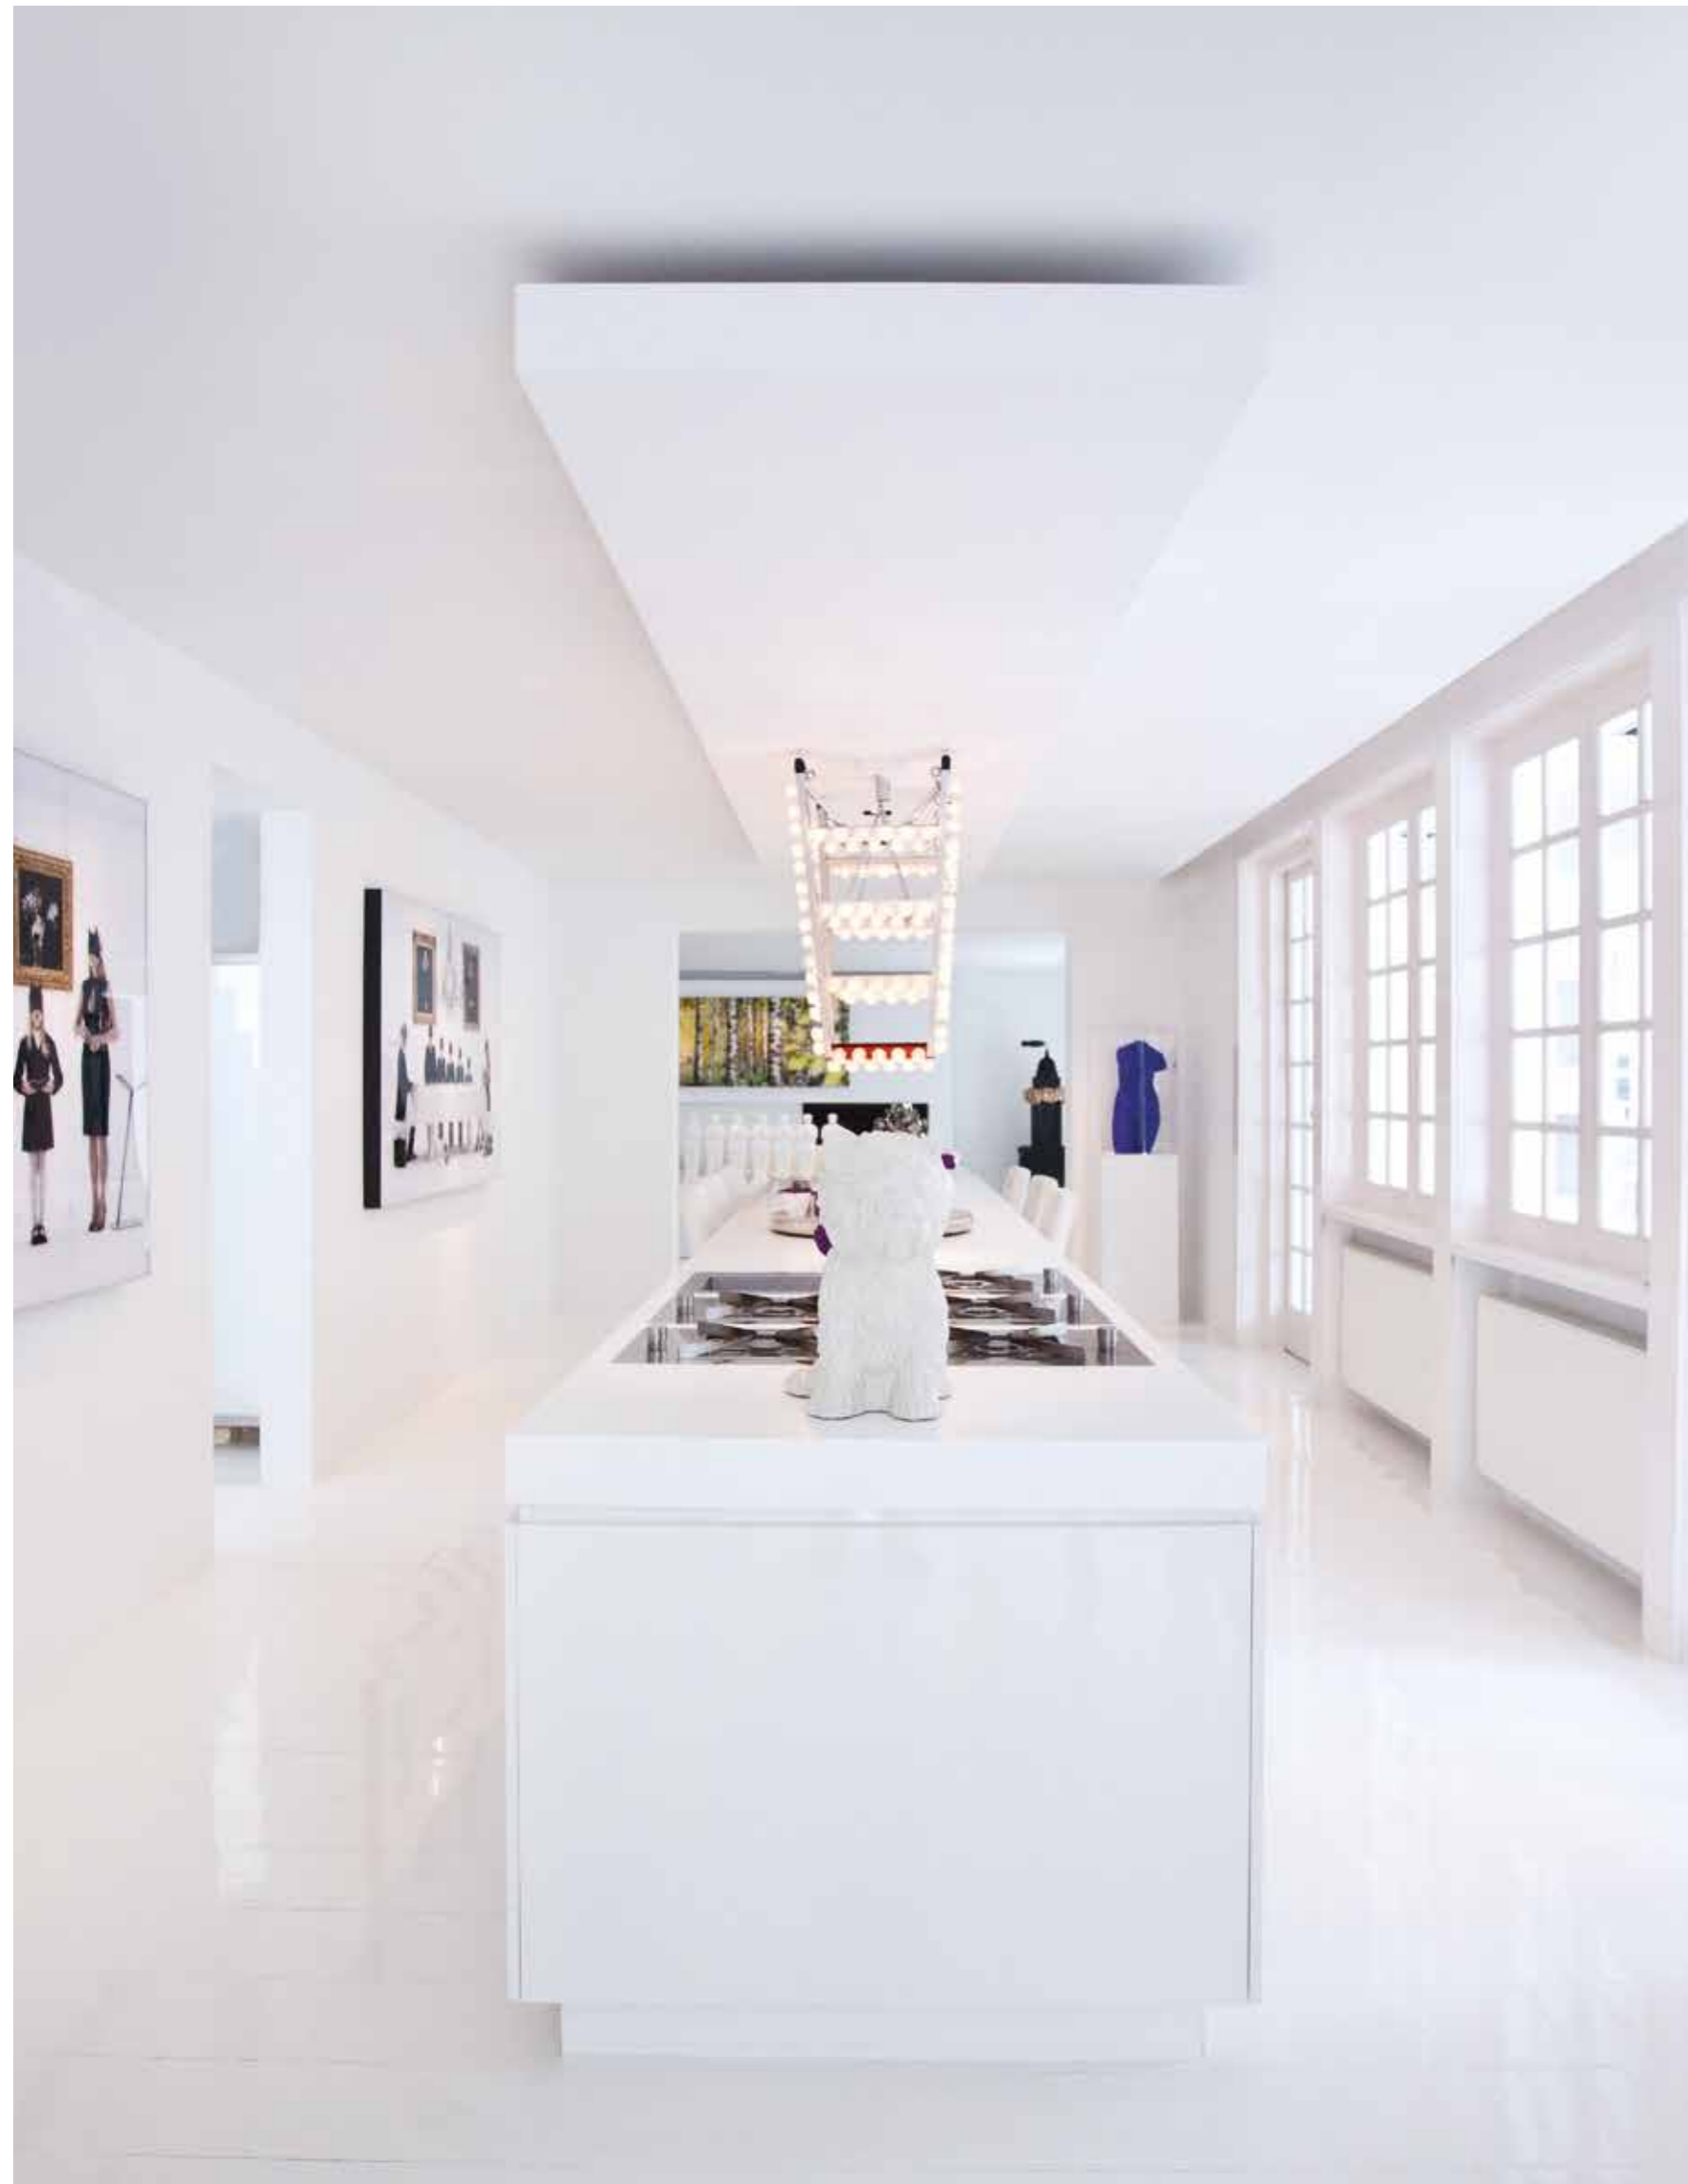

'T GOOI

De prachtige villa is gelegen in 't Gooi in Nederland. De streek 't Gooi omvat de gemeenten Blaricum, Gooise Meren, Laren, Huizen en Hilversum en geniet vooral landelijke bekendheid vanwege haar prachtige omgeving en de zeer exclusieve woningen die er te vinden zijn.

De villa ademt karakter en historie. Het huis, luisterend naar de naam 'Villa Bergerac', en ontworpen door architect J.H.W. Leliman, is oorspronkelijk als zomerhuis gebouwd in 1910 voor de Franse familie Boissevain. De woning, met de omliggende bosrijke omgeving, werd door hen optimaal benut voor het uitoefenen van één van hun grote passies: paardrijden.

This beautiful villa is situated in the 't Gooi region in the Netherlands, which includes the municipalities of Blaricum, Gooise Meren, Laren, Huizen, and Hilversum. The region is renowned for its beautiful landscape and exclusive real estate.

This villa exudes character and history. Designed by the architect J.H.W. Leliman, it was originally built as a summer house for the French Boissevain family in 1910. The wooded areas around the house made it ideal for horse-riding, one of the family's favourite past-times.