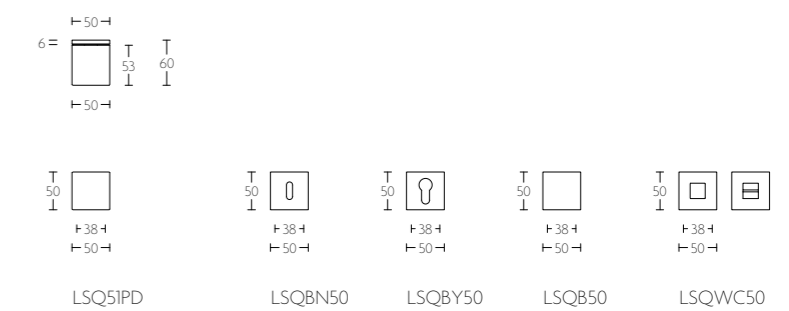

LSQ51PD

mat roestvast staal
satin stainless steel

gepolijst roestvast staal
polished stainless steel

PVD mat roestvast staal
PVD satin stainless steel

mat zwart
satin black

massieve knopkruk, ongeveerd op rozet met metalen onderconstructie ideale doorsnede slot 60mm | solid unsprung knob to operate on rose with metal sub-rose ideal lock backset 60mm