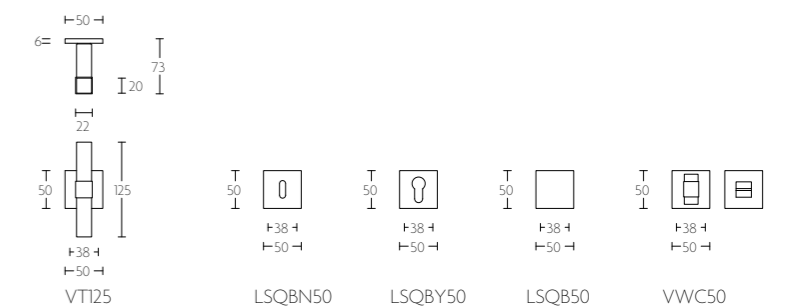

VT125

mat roestvast staal
satin stainless steel

massieve deurkruk op rozet met metalen onderconstructie geveerd en ongeveerd leverbaar ideale doorsnede slot 60mm | solid lever handle on rose with metal sub-rose available sprung and unsprung ideal lock backset 60mm