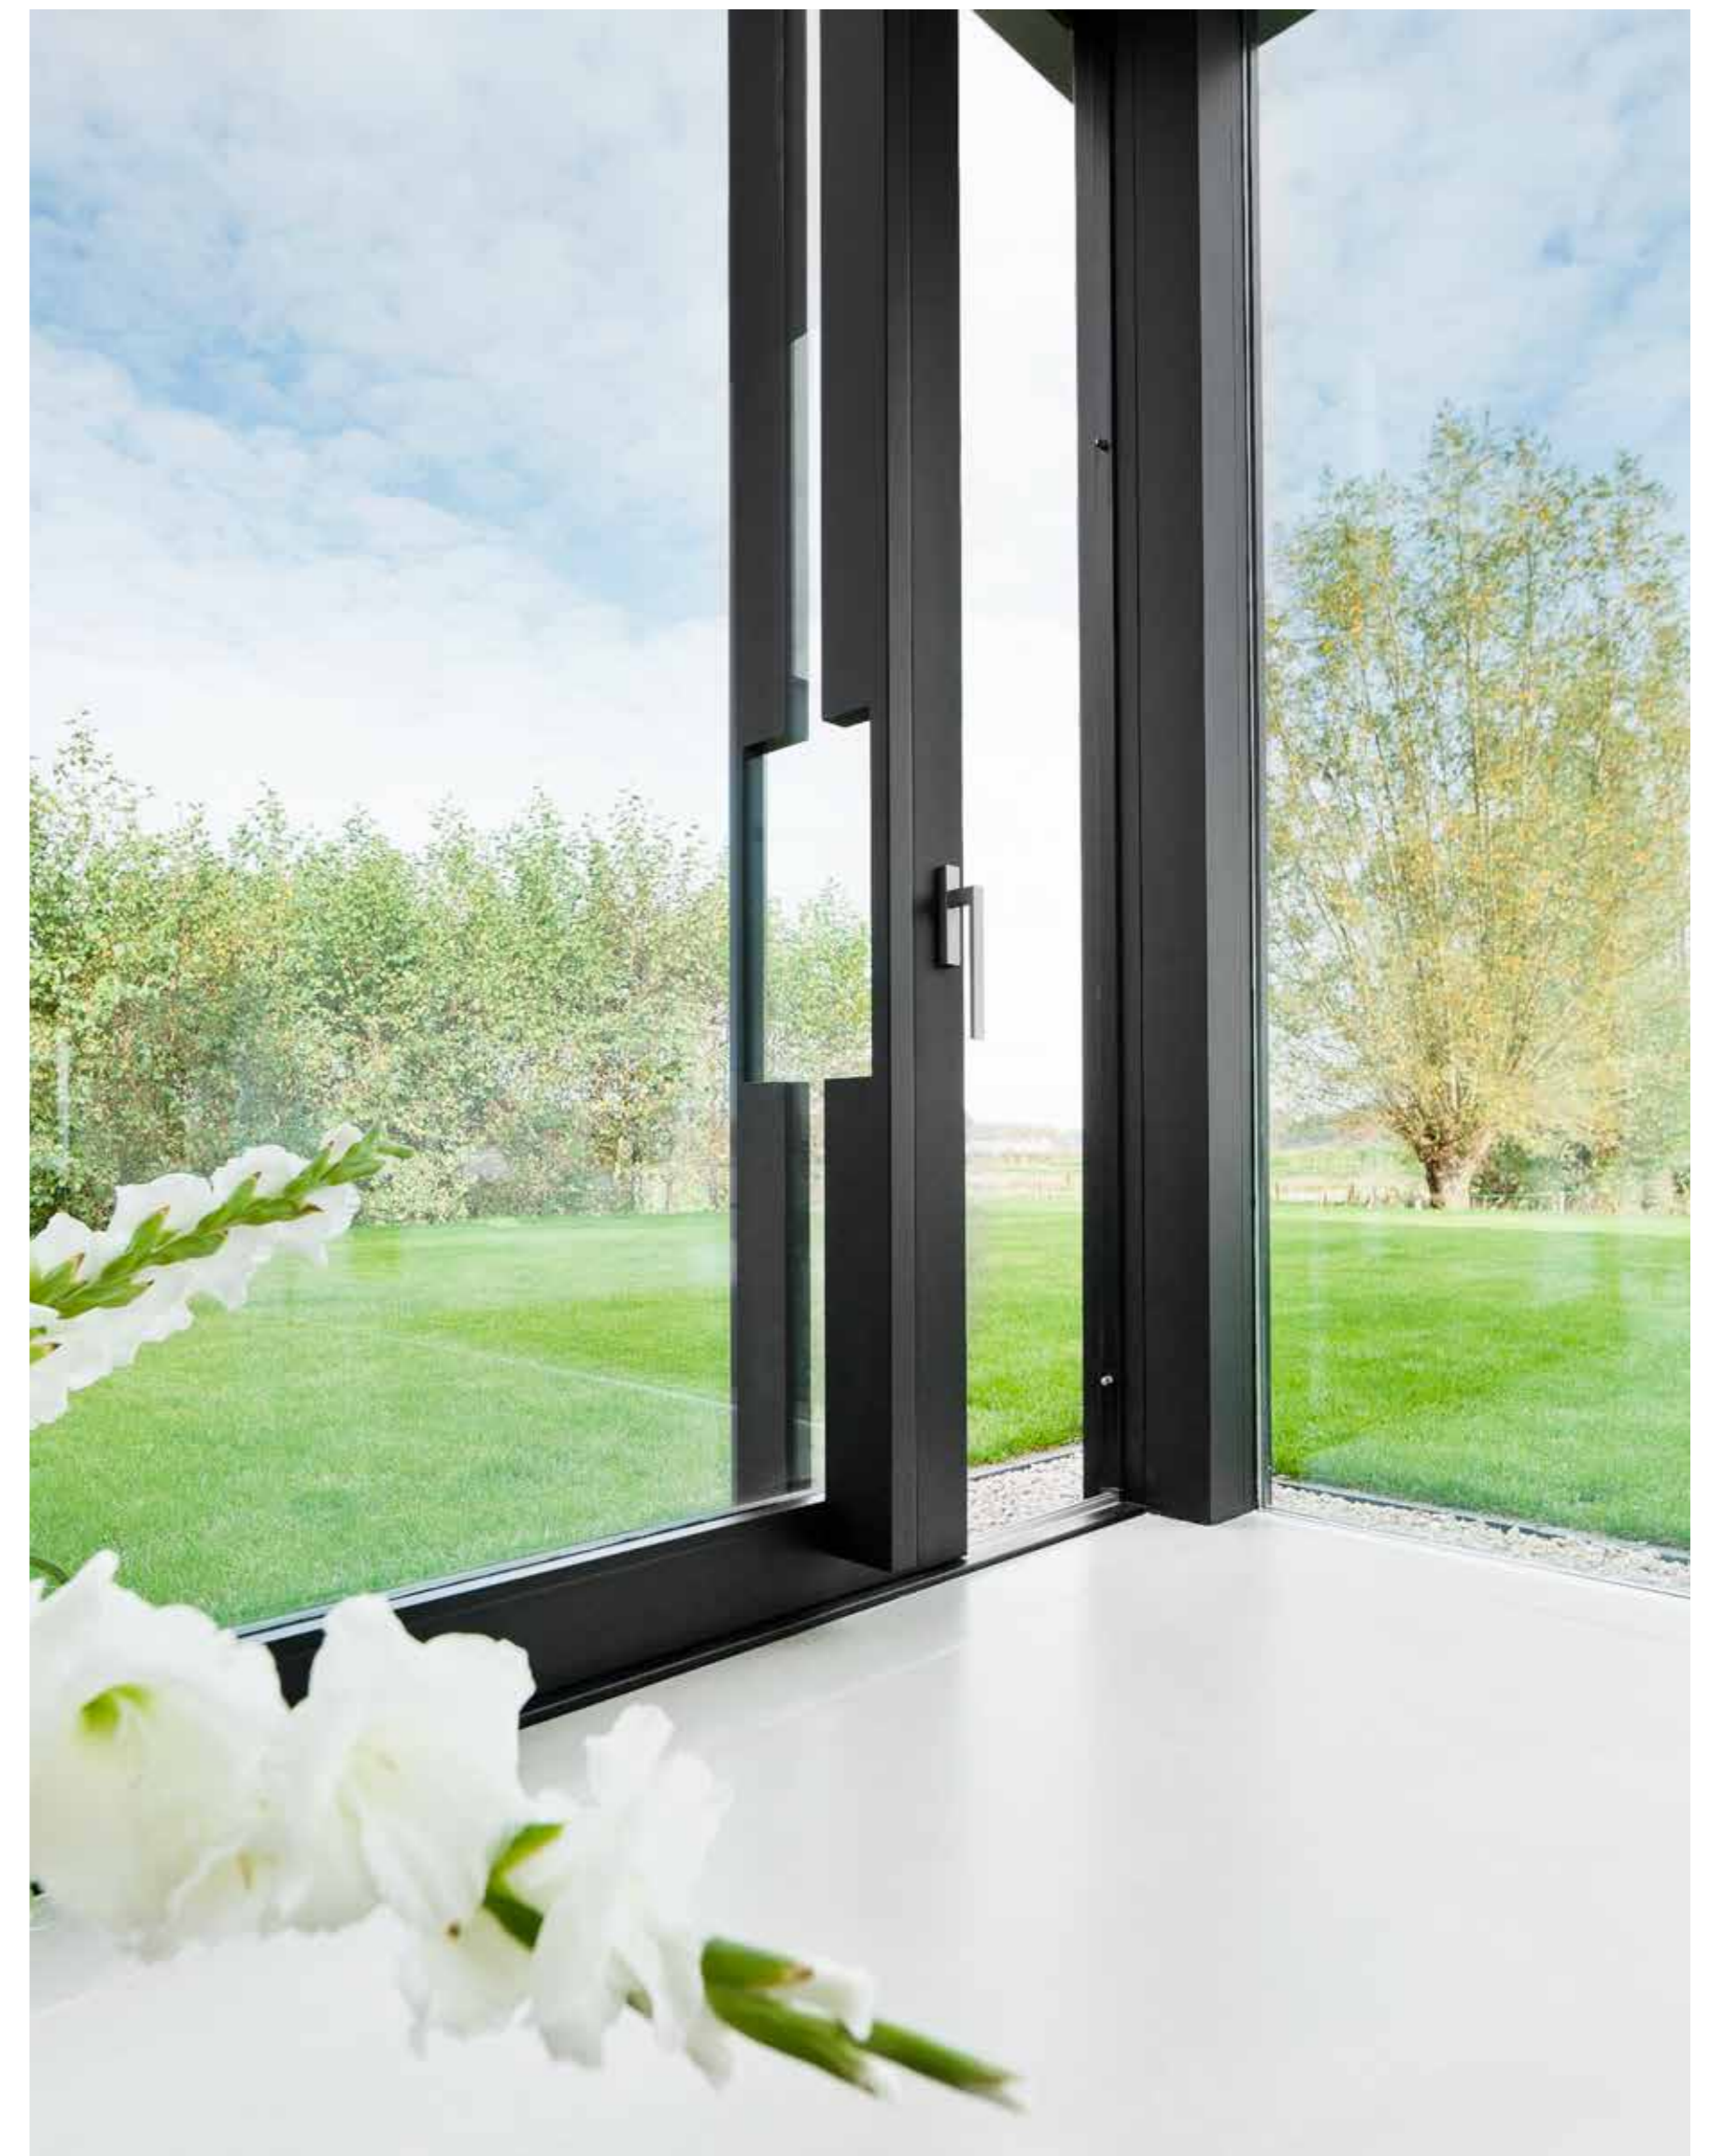

EXPOSE

Waar de woning richting het openbaar gebied, zoals wegen en bebouwing, is gesloten, staat deze, door toepassingen als grote schuifpuien, optimaal in verbinding met het landschap. Dit landschap krijgt dankzij de minimalistische opzet de volle aandacht.

While the home is closed off from public spaces such as roads and other buildings, it is optimally connected to the landscape by the integration of large sliding patio doors. Thanks to the minimalist design, the landscape takes centre stage.